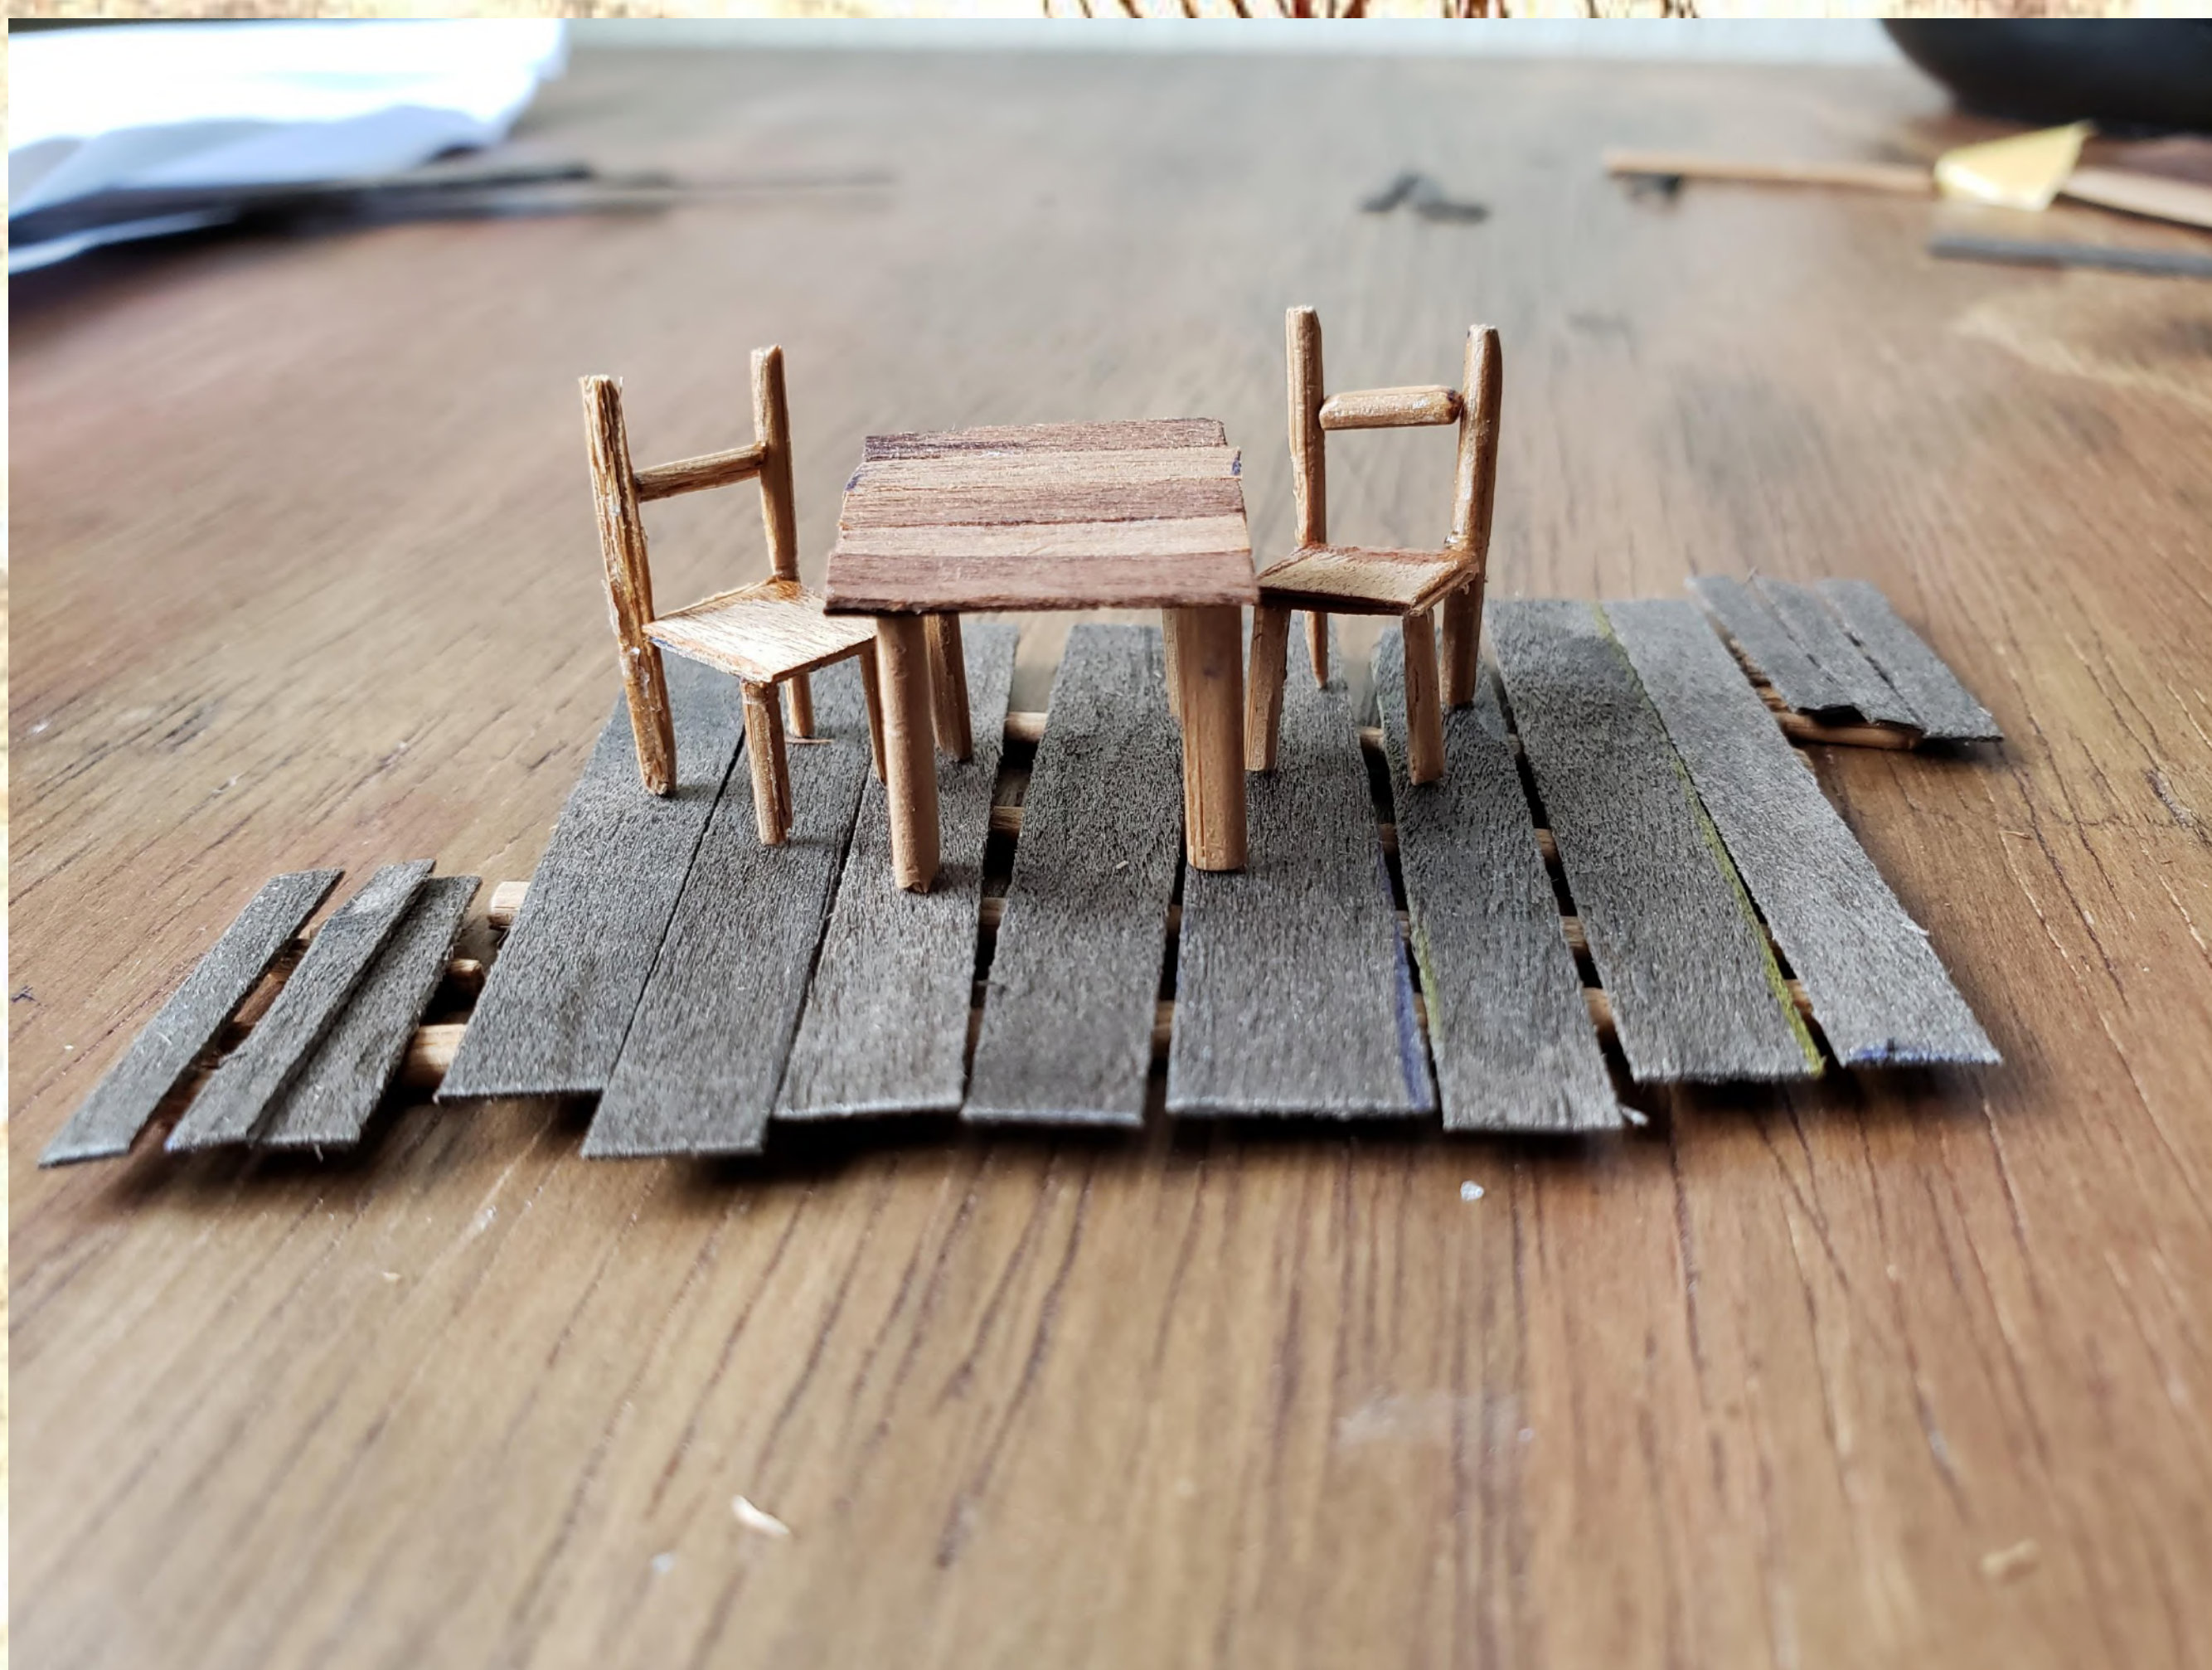

BODAS DE SANGUE

Inversão

Construção/Definições

Processo de Criação