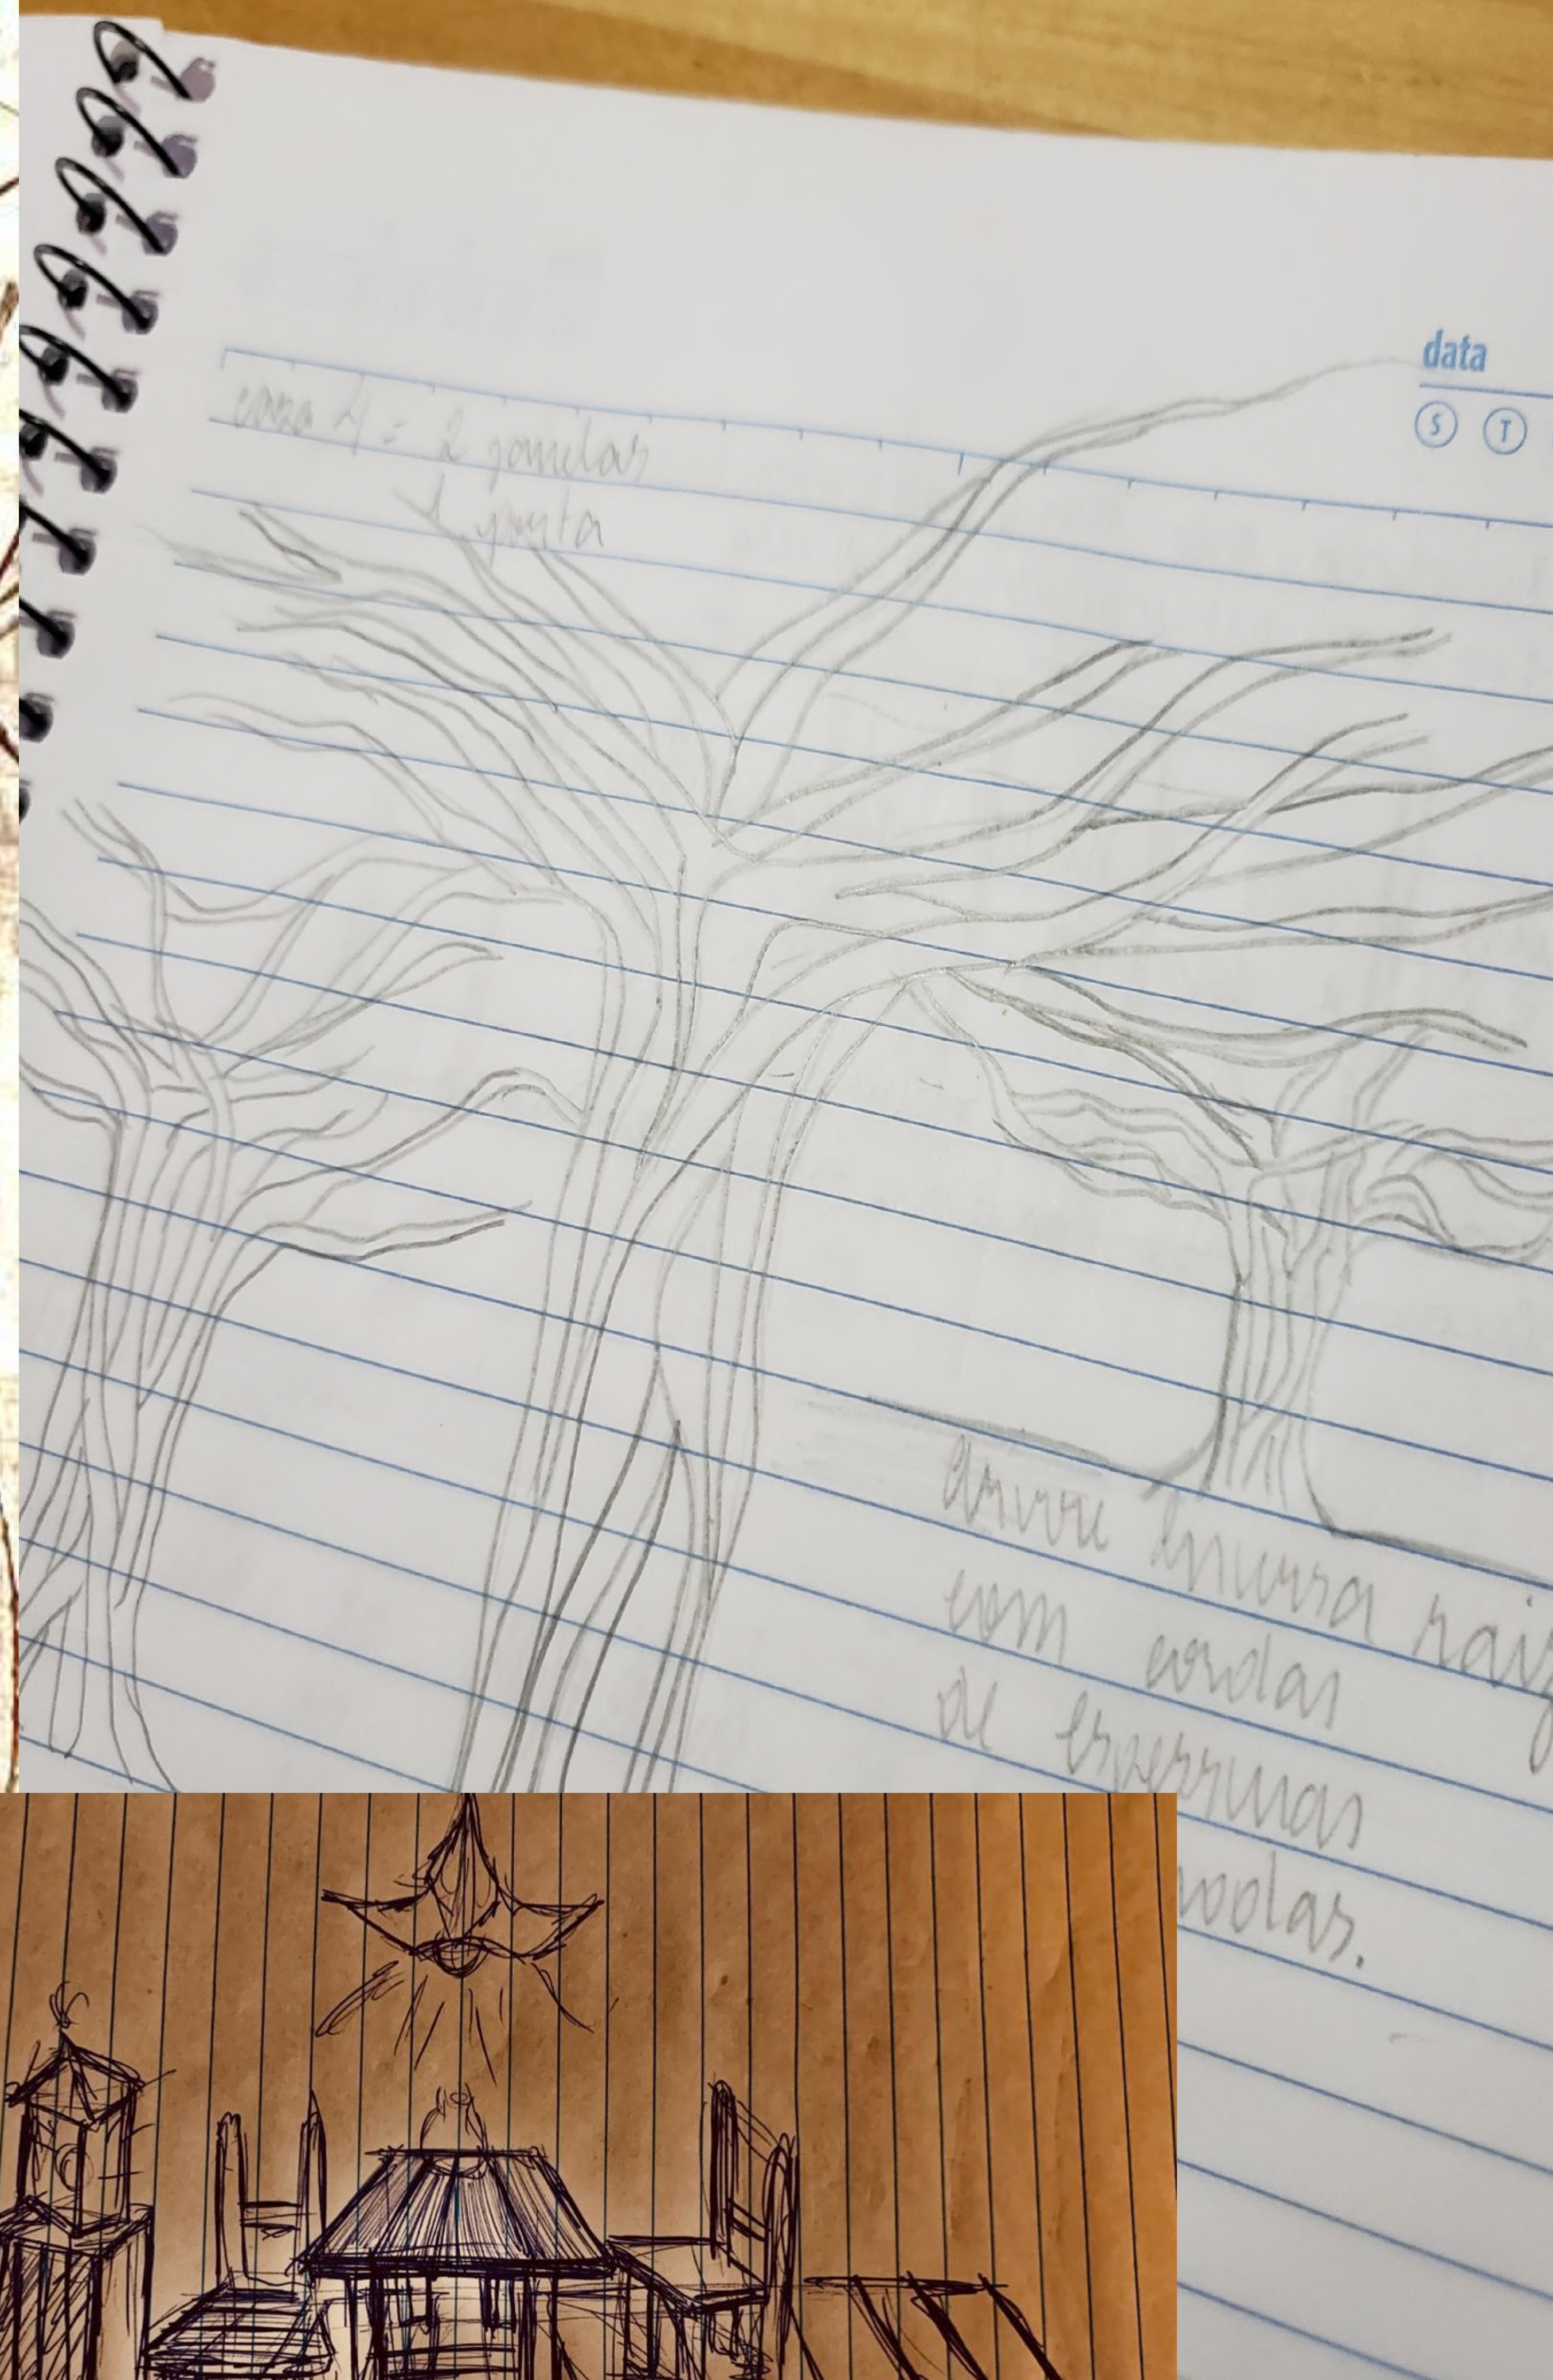

BODAS DE SANGUE

Inversão
Esboços

Processo de Criação