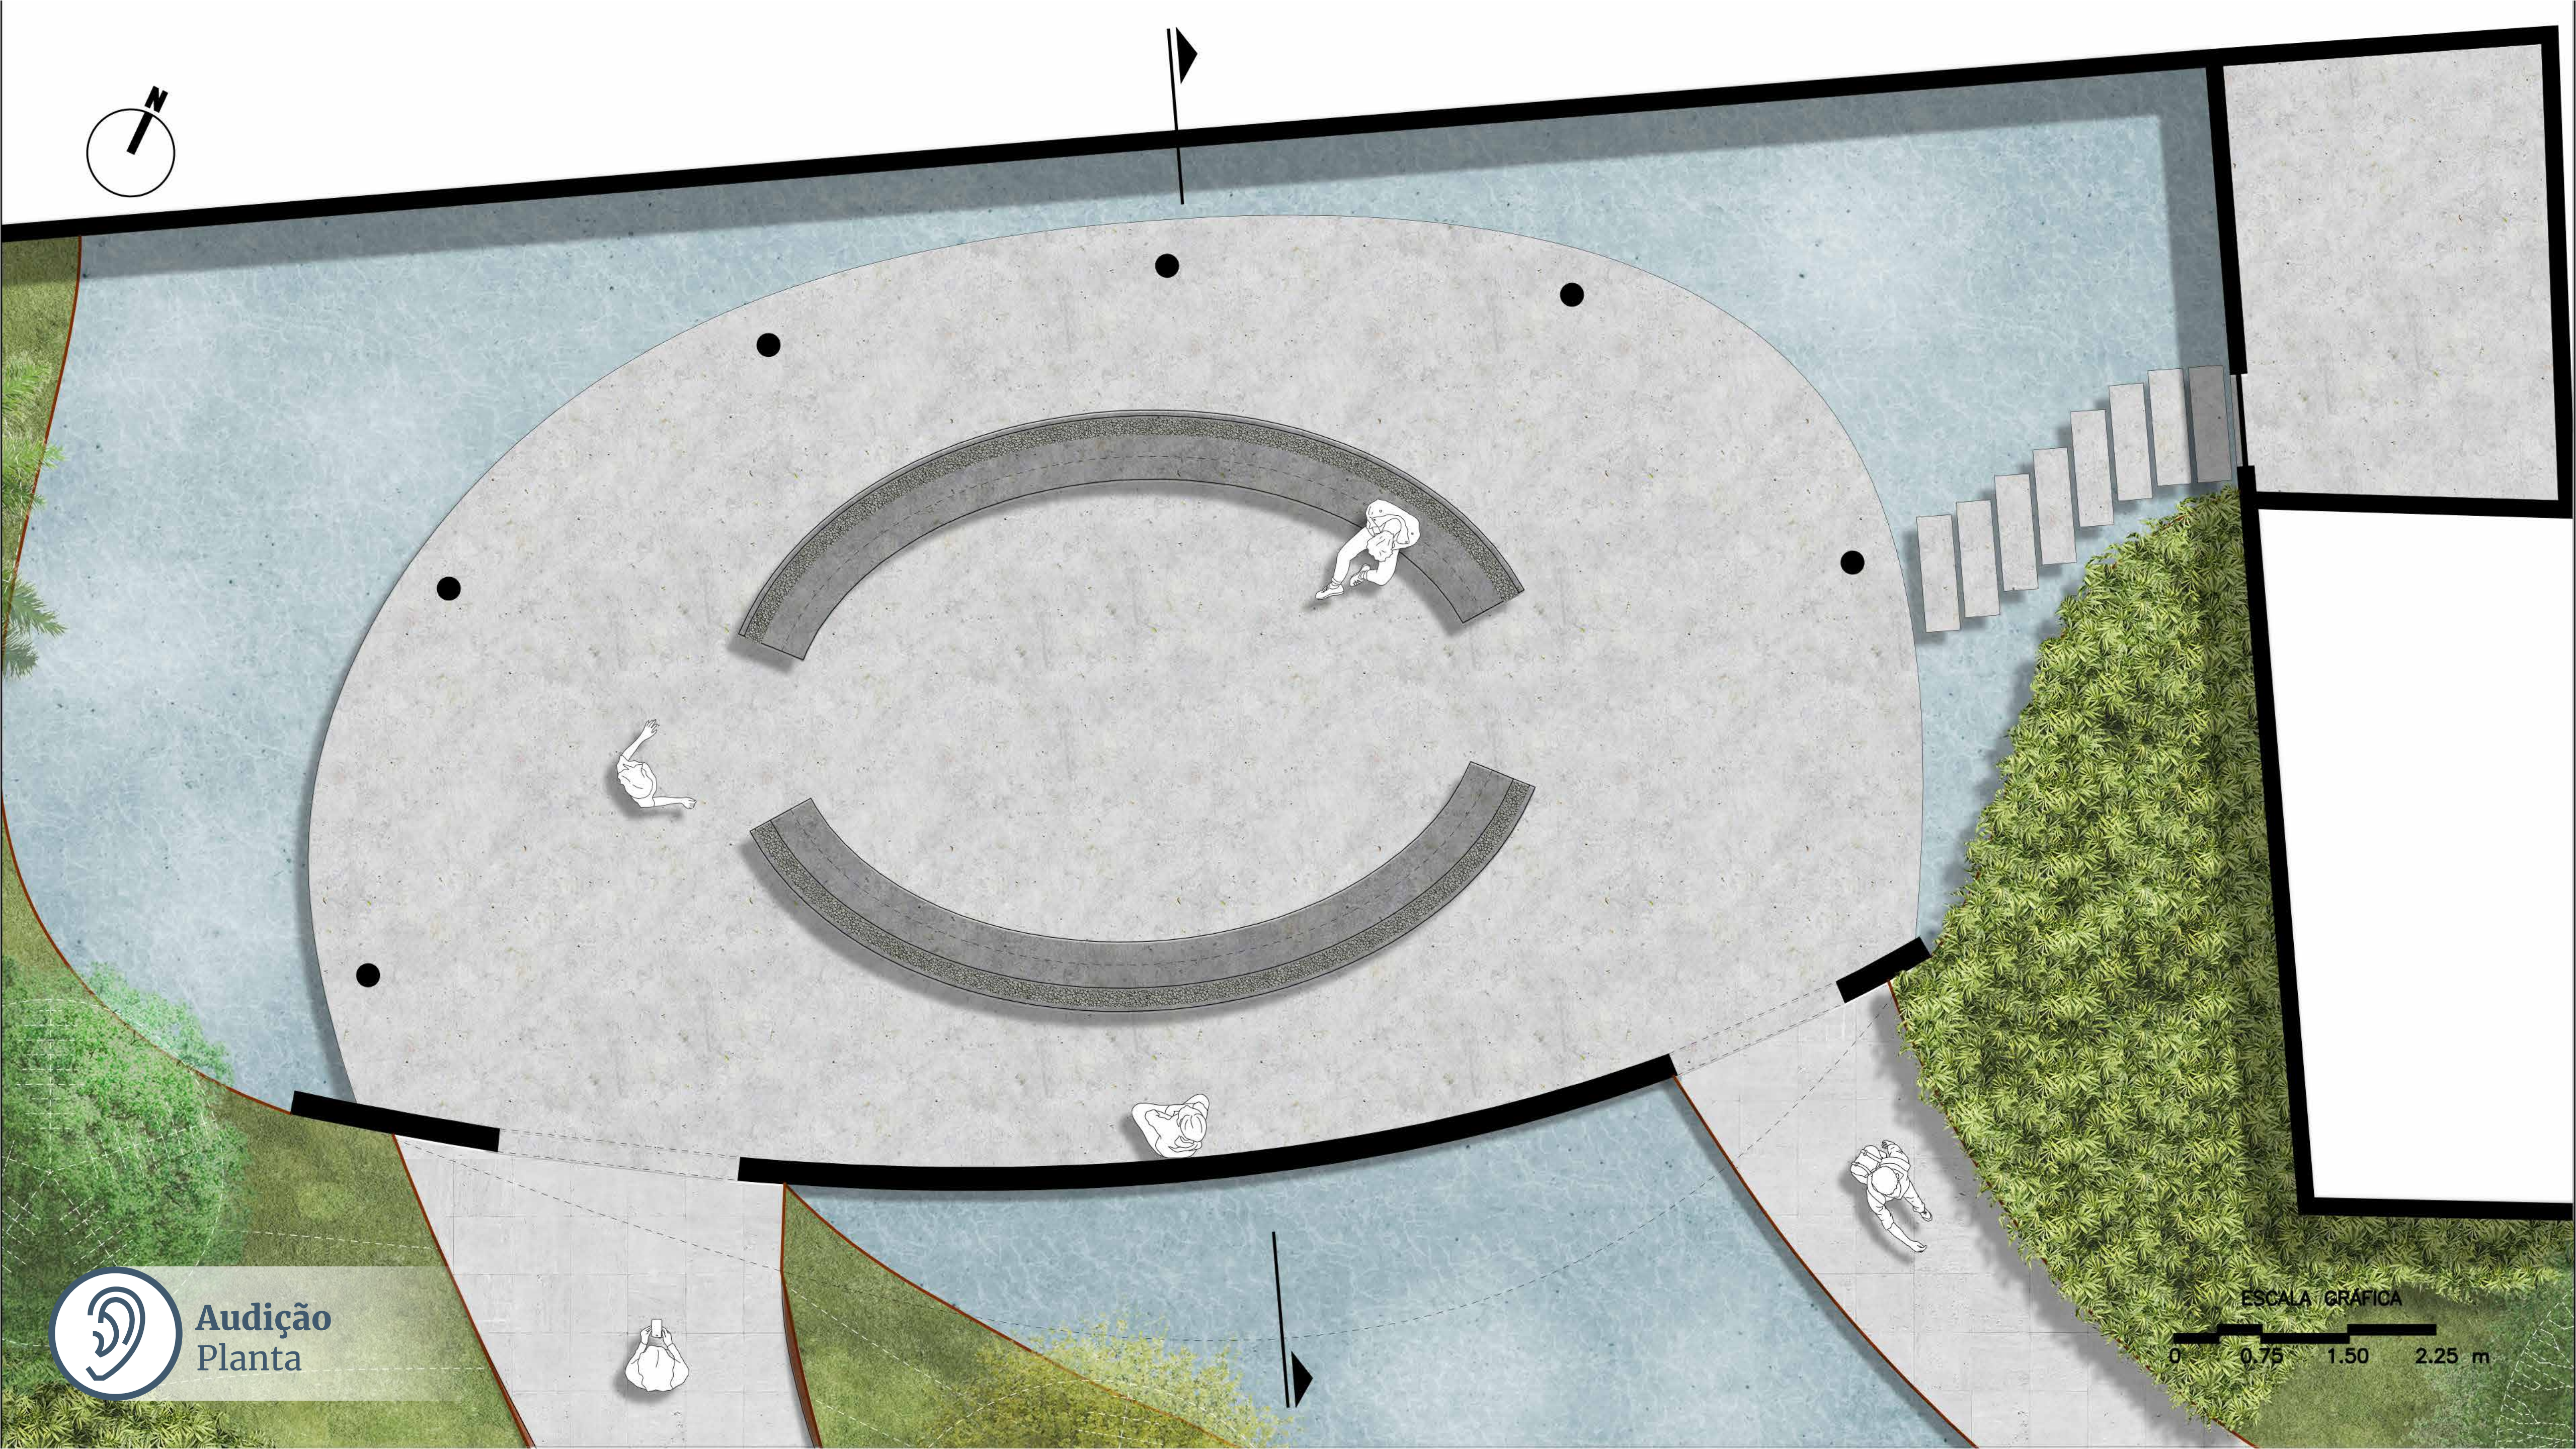

Grumixameira
Eugenia brasiliensis

Audição
Vista superior - Vegetação

ESCALA GRÁFICA

Audição
Planta

ESCALA GRÁFICA

0 0.75 1.50 2.25 m

95,00m²

Audição
Planta

+ 6,00 m

+ 4,00 m

+ 2,00 m

Audição
Corte

ESCALA GRÁFICA

+ 6,00 m

+ 4,00 m

+ 2,00 m