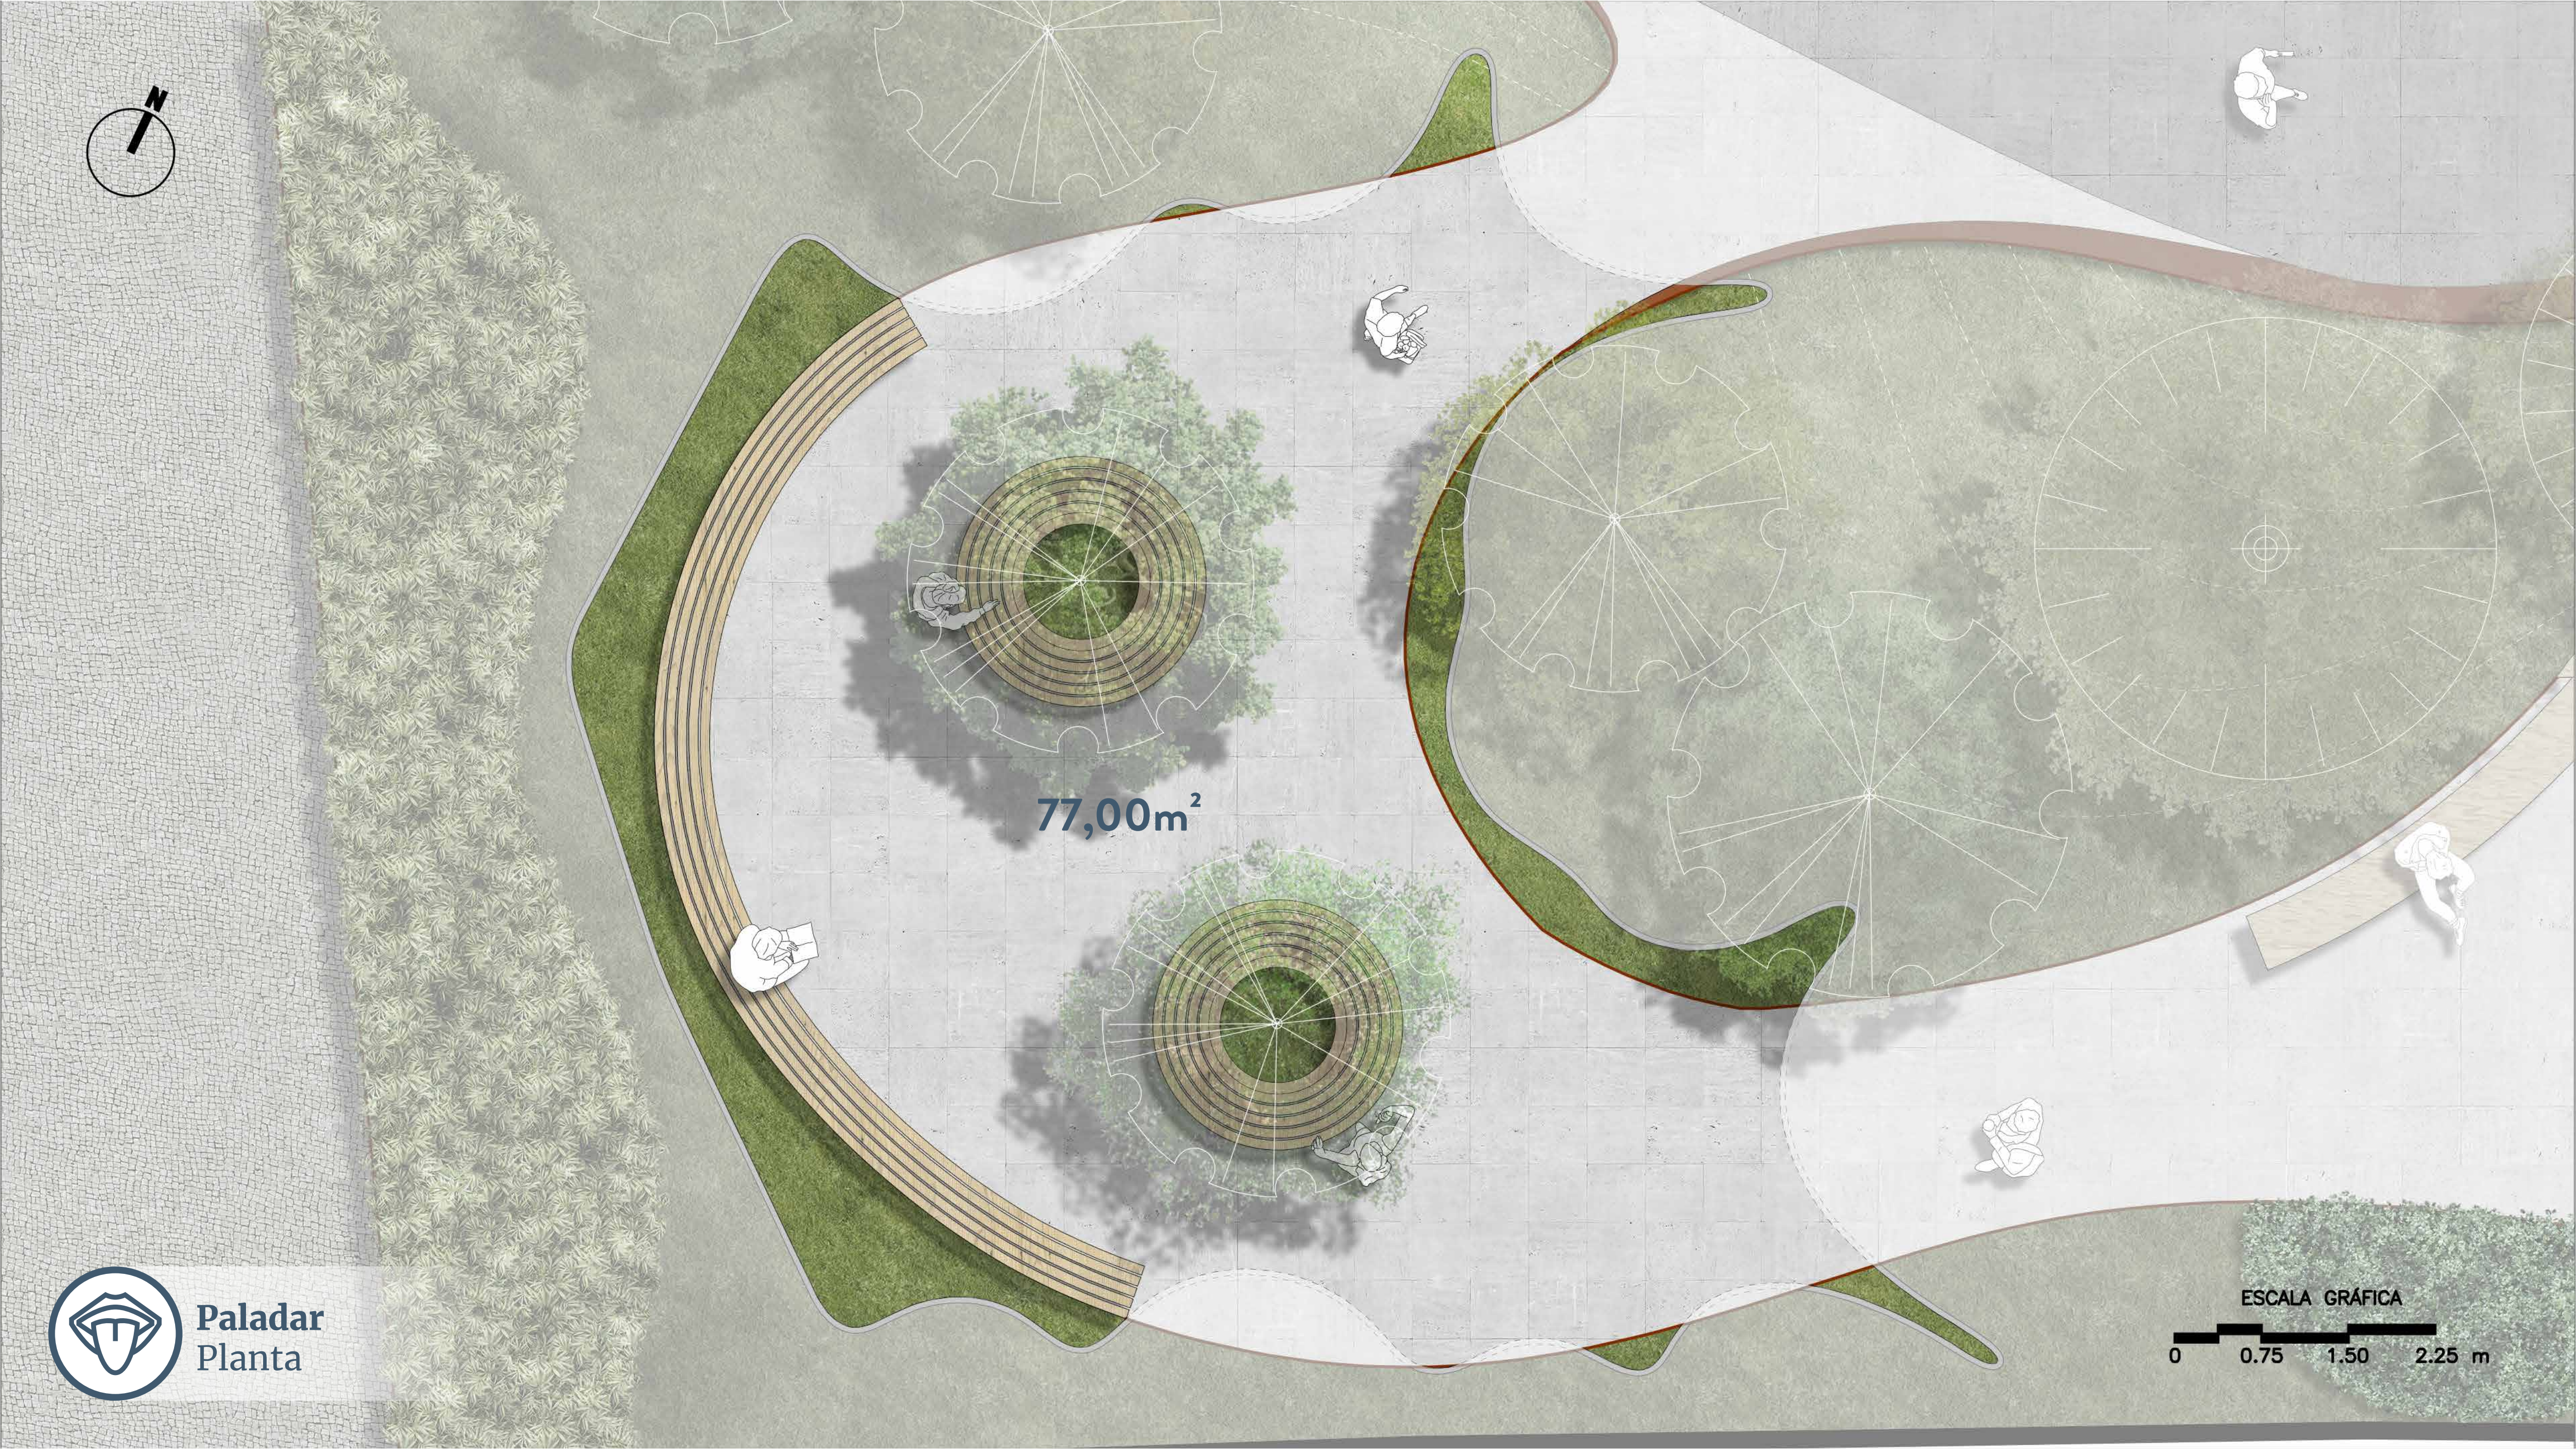

ESCALA GRÁFICA

Paladar
Planta

ESCALA GRÁFICA
0 0.75 1.50 2.25 m

**Paladar
Planta**

77,00m²

ESCALA GRÁFICA

Paladar
Planta

+ 6,00 m

+ 4,00 m

+ 2,00 m

Paladar
Corte

ESCALA GRÁFICA

+ 6,00 m

+ 4,00 m

+ 2,00 m

Chapa de policarbonato
alveolar transparente