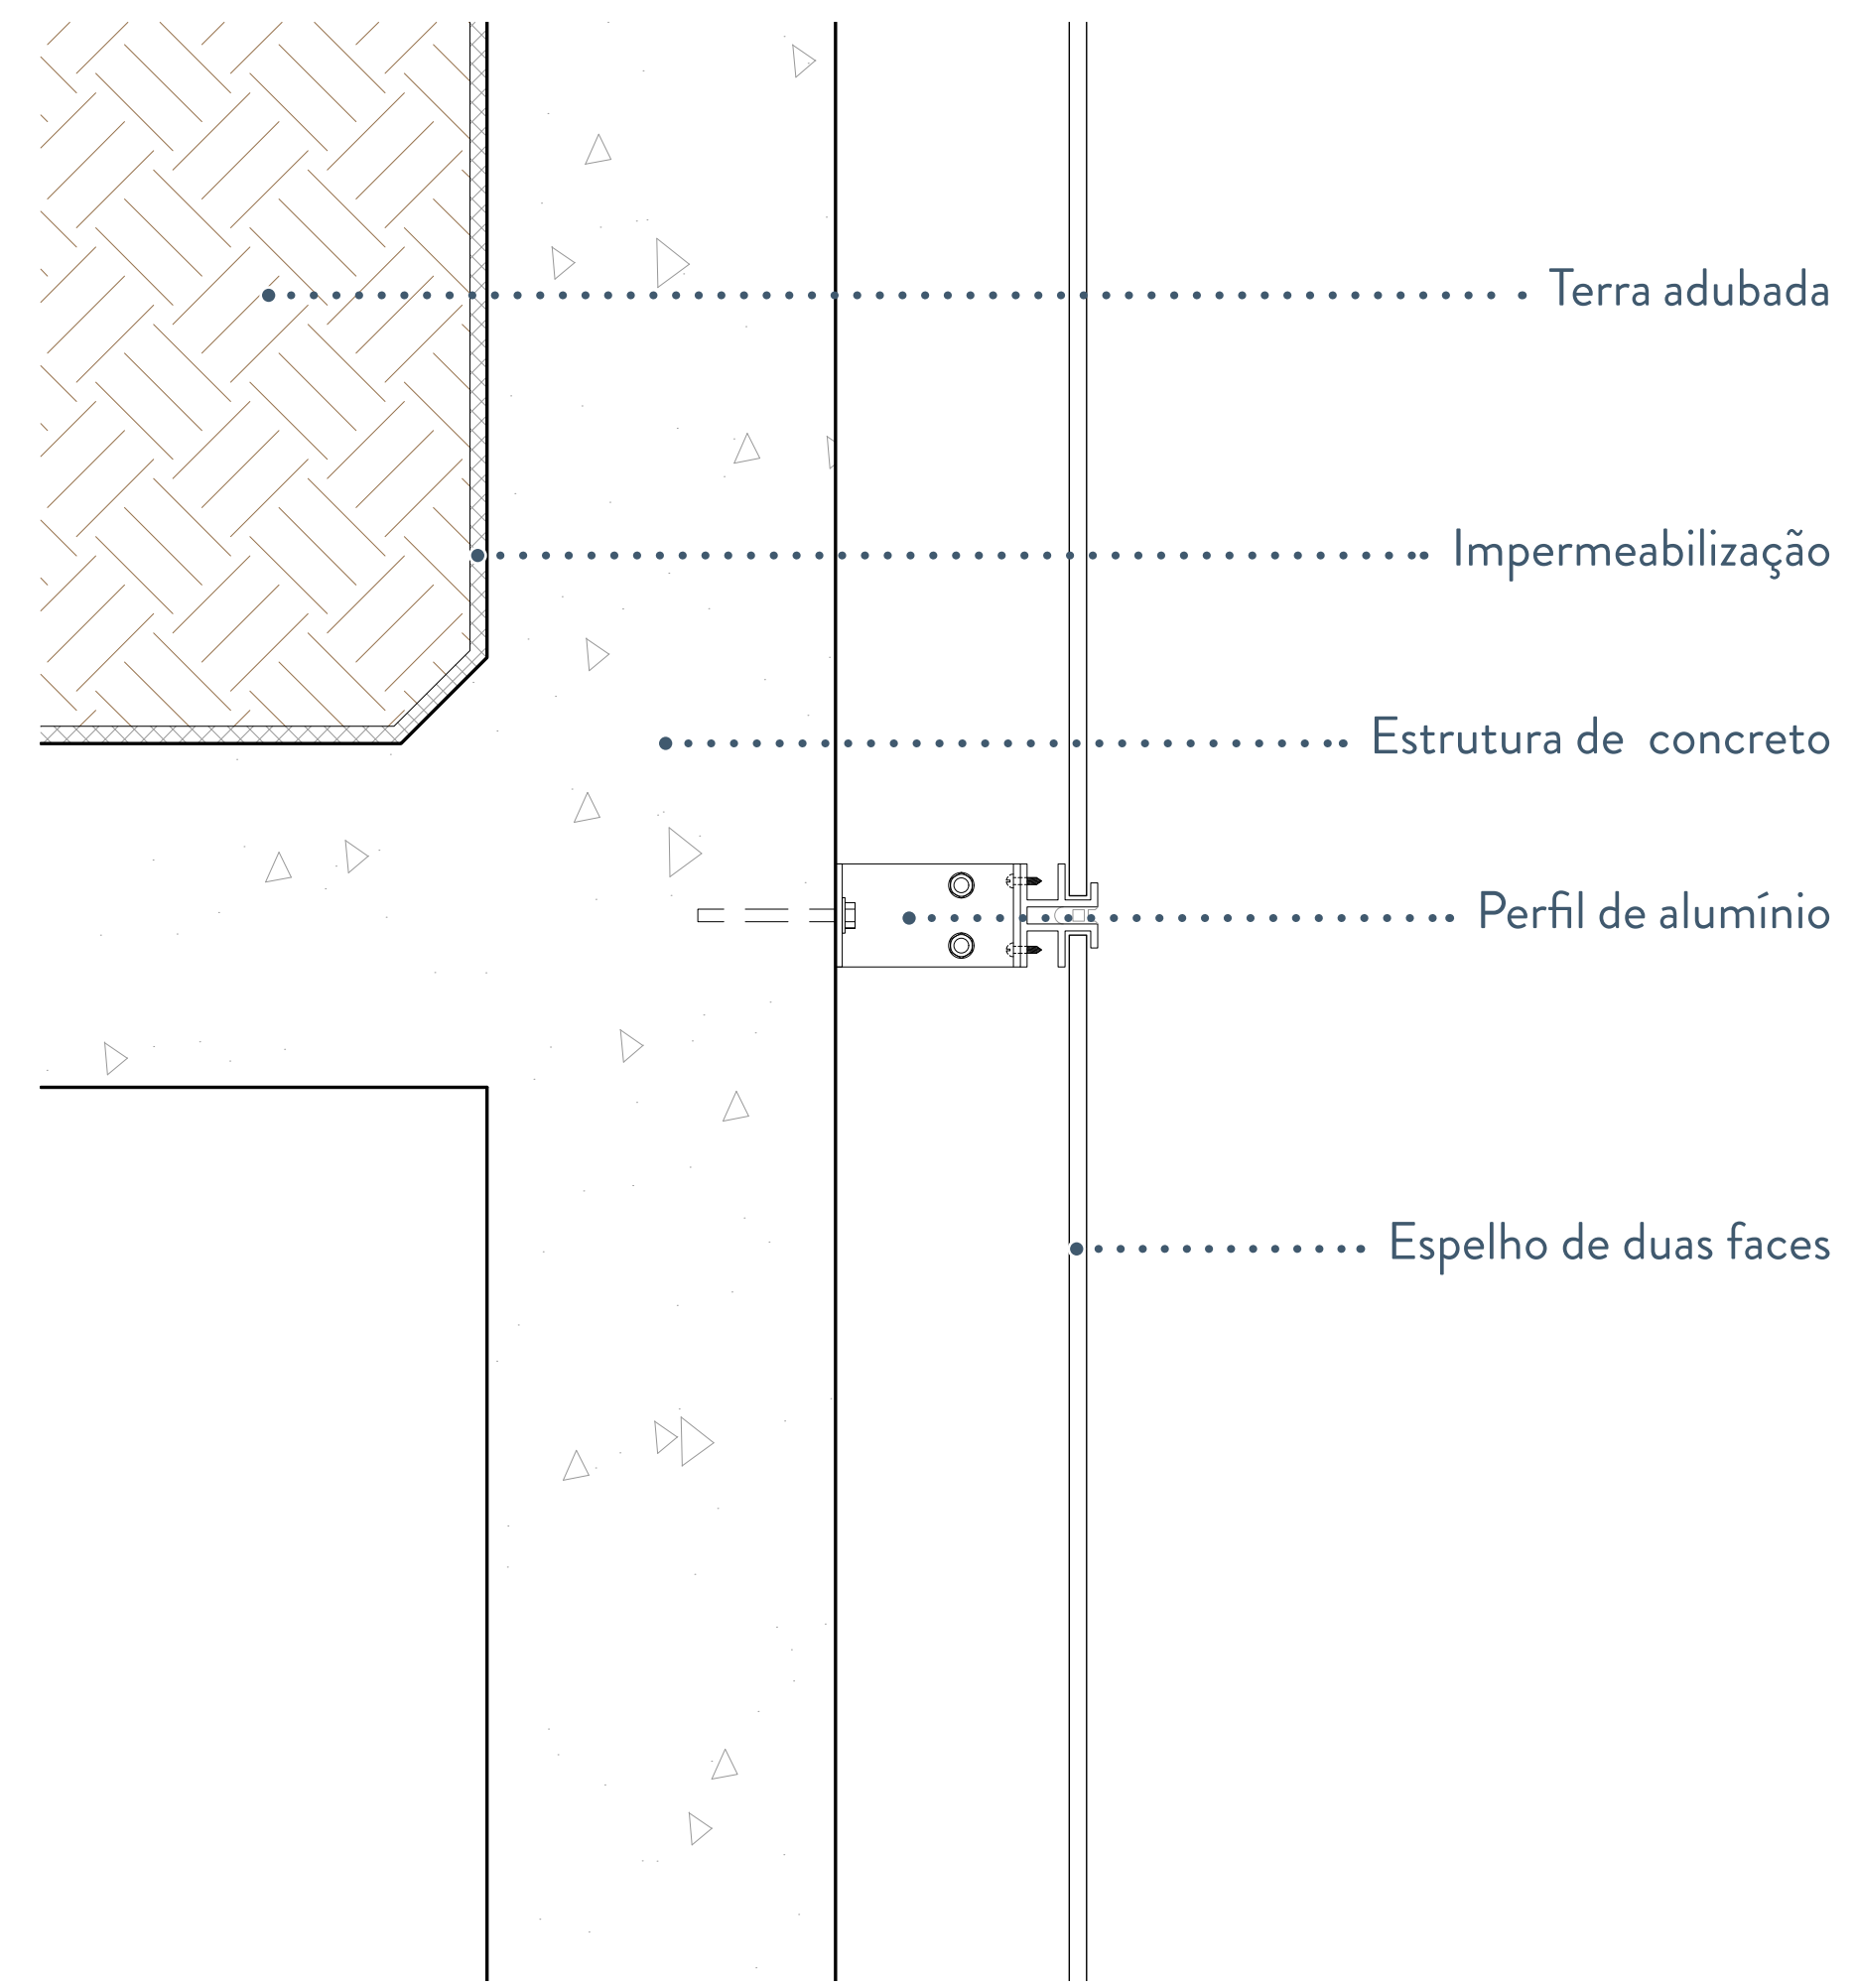

Visão
Planta - Vegetação

ESCALA GRÁFICA

Visão
Planta

ESCALA GRÁFICA

+ 6,00 m

+ 4,00 m

+ 2,00 m

Visão
Corte

ESCALA GRÁFICA

0 0.50 1 1.50 m

+ 6,00 m

+ 4,00 m

+ 2,00 m

Taipa de pilão
Fechamento externo

Estrutura de concreto

Espelho de duas faces

+ 6,00 m

+ 4,00 m

+ 2,00 m

Visão
Corte

ESCALA GRÁFICA

0 0.50 1 1.50 m

+ 6,00 m

+ 4,00 m

+ 2,00 m

Visão
Corte

ESCALA GRÁFICA

0 0.50 1 1.50 m

tato

Boldern Reflection Space
Vehovar & Jauslin Architektur
Männedorf, Suíça

Bruder Klaus Field Chapel
Peter Zumthor
Mechernich-Wachendorf, Alemanha

Tato
Vista superior