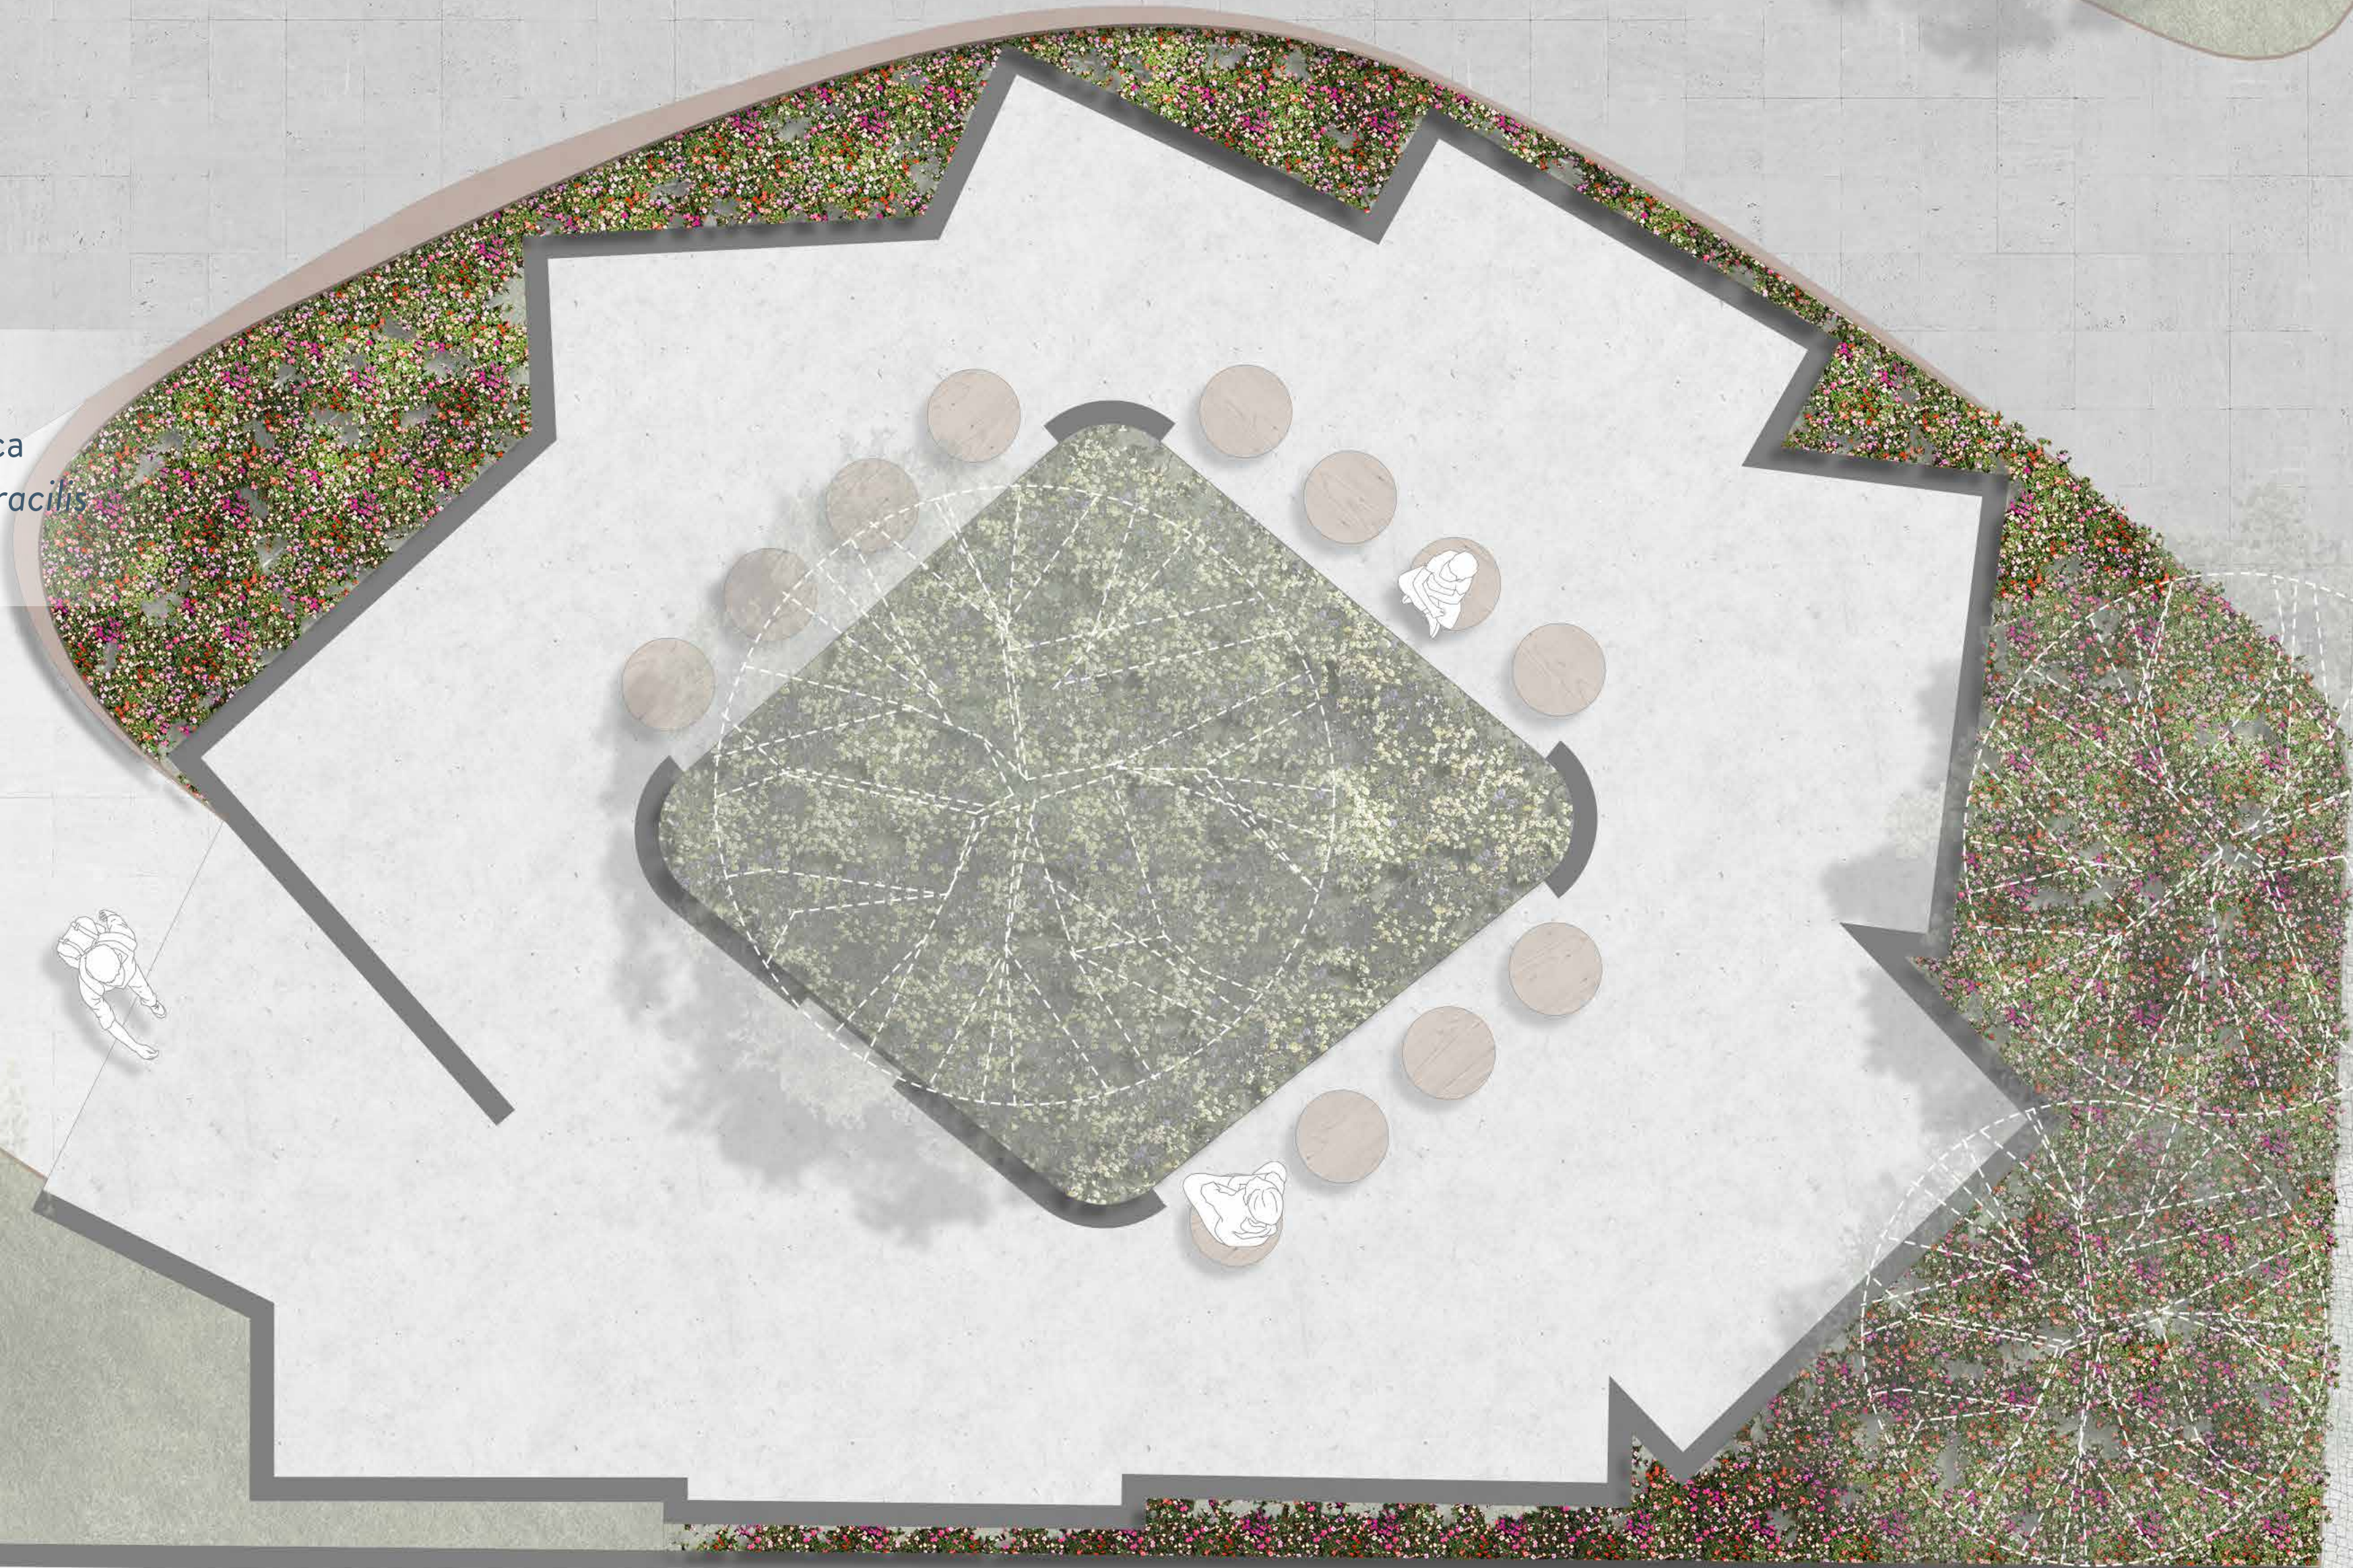

ESCALA GRÁFICA

84,00m²

Visão
Planta

ESCALA GRÁFICA

Falsa-érica
Cuphea gracilis

Visão
Planta - Vegetação

ESCALA GRÁFICA

Lambari
Tradescantia zebrina

Visão
Planta - Vegetação

ESCALA GRÁFICA

Visão
Planta

ESCALA GRÁFICA

+ 6,00 m

+ 4,00 m

+ 2,00 m

Visão
Corte