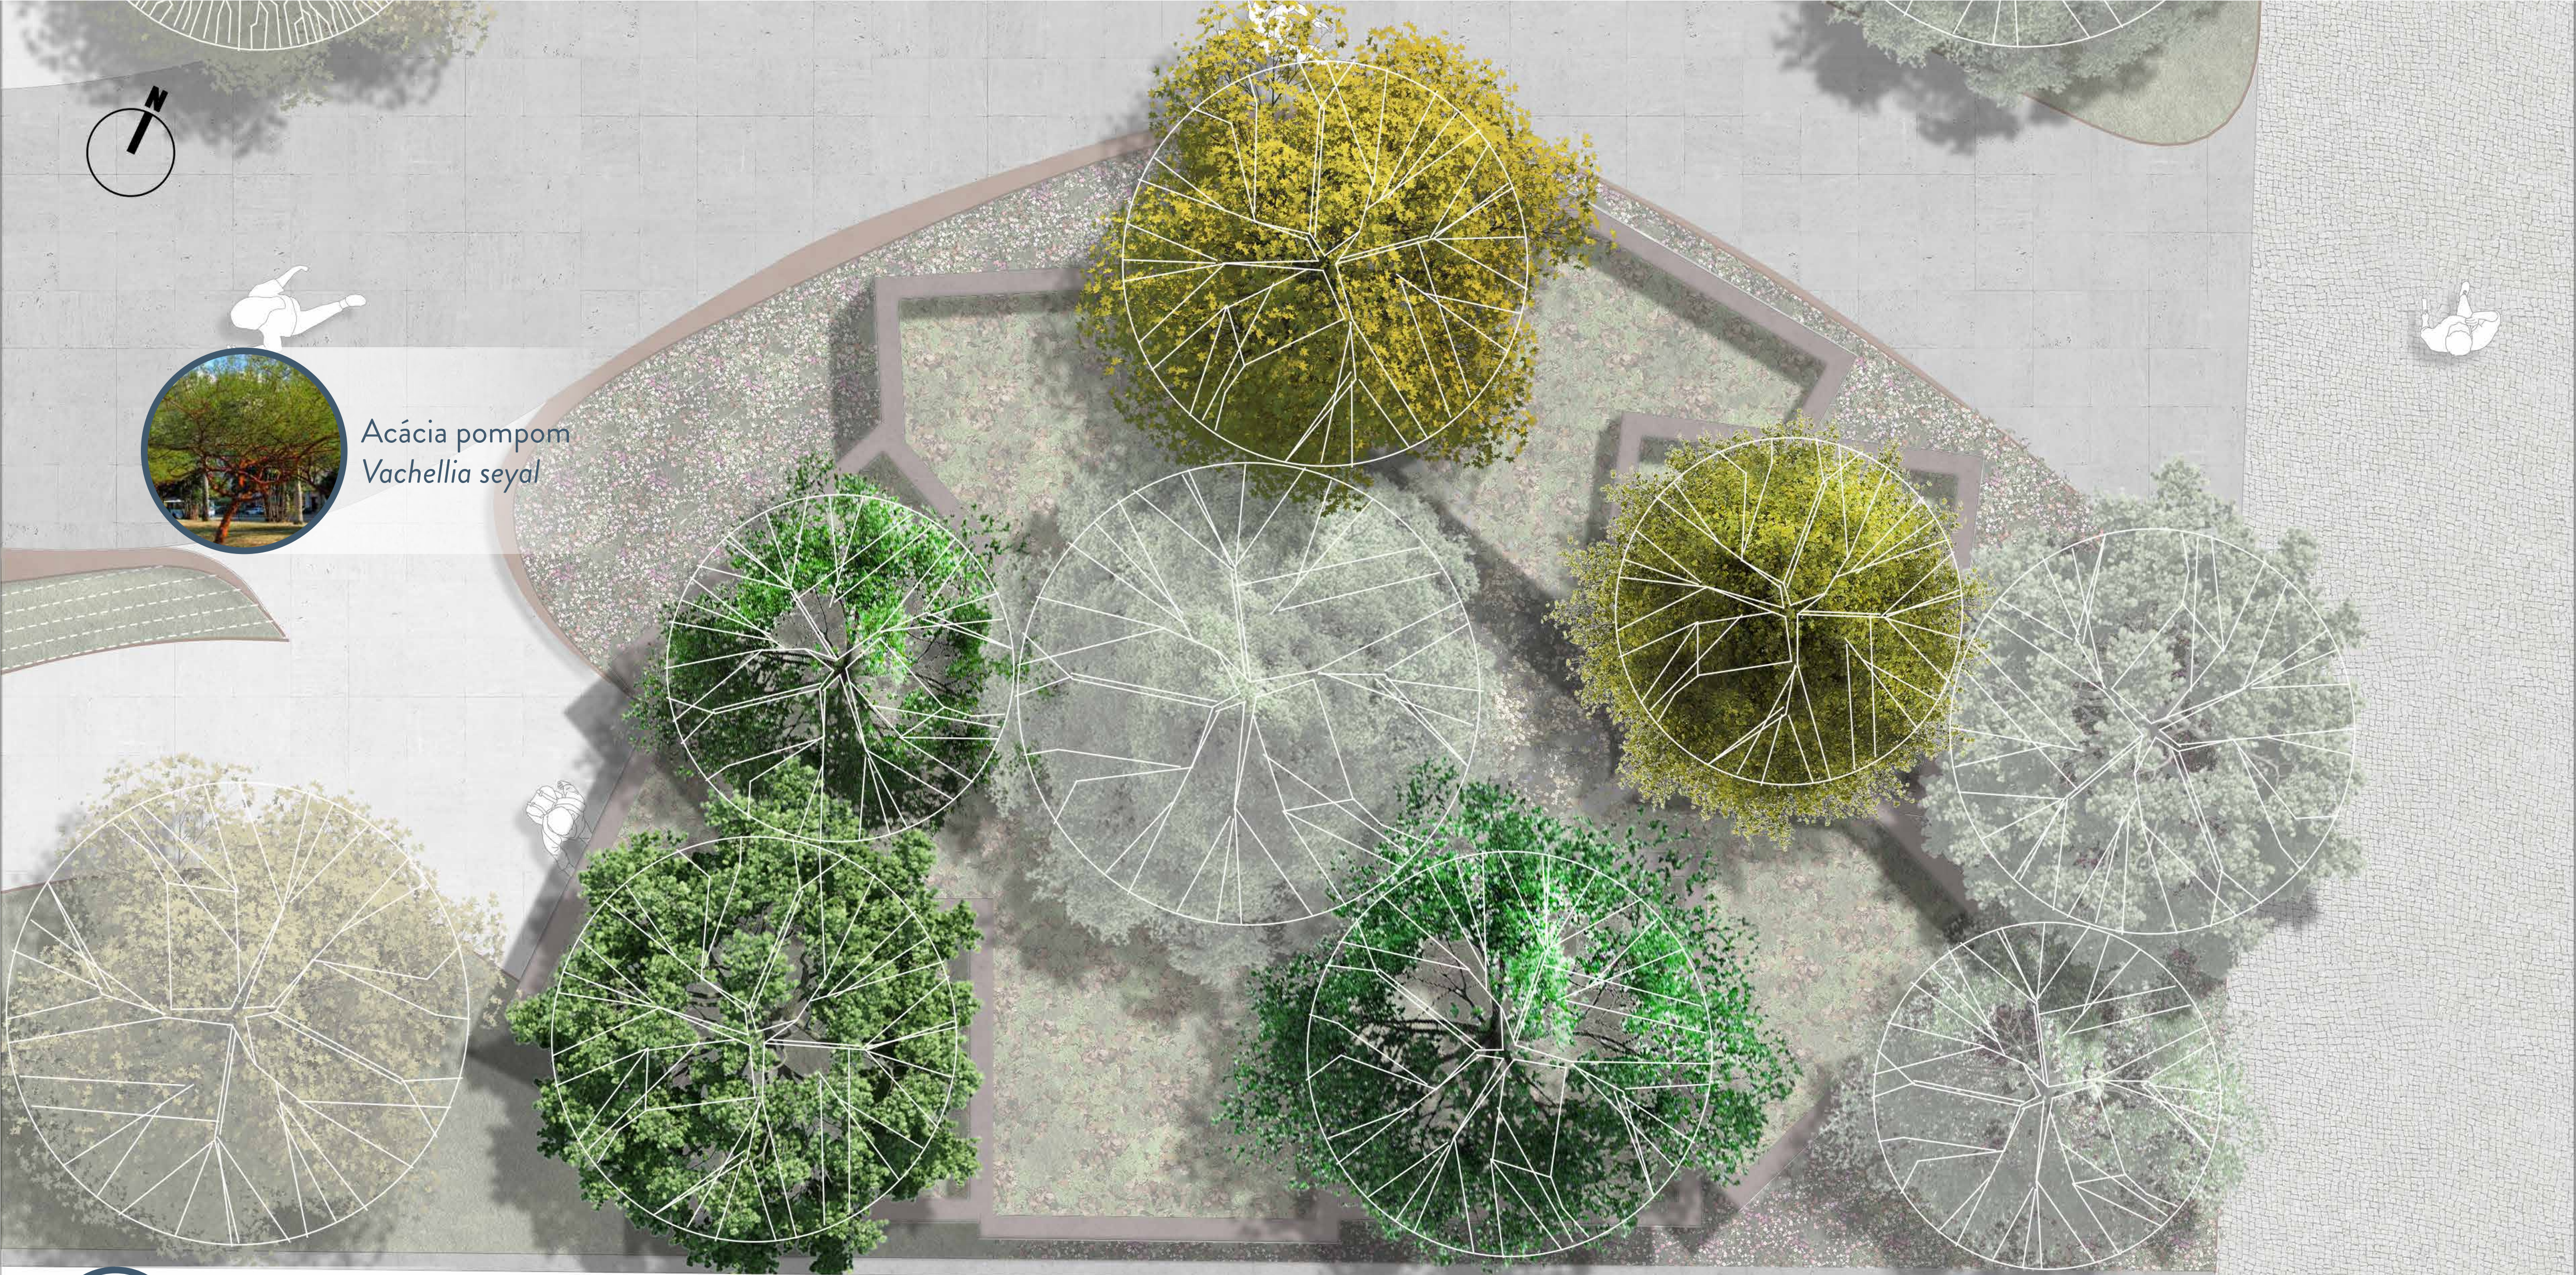

ESCALA GRÁFICA

visão

Outside-In

Meir Lobaton Corona + Ulli Heckmann + Julia Pankofer
Chaumont-sur-Loire, França

Casa das Árvores
Vo Trong Nghia Architects
Distrito de Tan Binh, Vietnã

Visão
Vista superior

ESCALA GRÁFICA
0 0.75 1.50 2.25 m

Acácia pompom
Vachellia seyal

Visão
Vista superior - Vegetação

ESCALA GRÁFICA

Ipê-roxo
Handroanthus impetiginosus

Visão
Vista superior - Vegetação

ESCALA GRÁFICA

Gramma amendoim
Arachis repens

Visão
Vista superior - Vegetação

Visão
Planta - Vegetação

ESCALA GRÁFICA

Visão
Planta

ESCALA GRÁFICA

+ 6,00 m

+ 4,00 m

+ 2,00 m

Visão
Corte