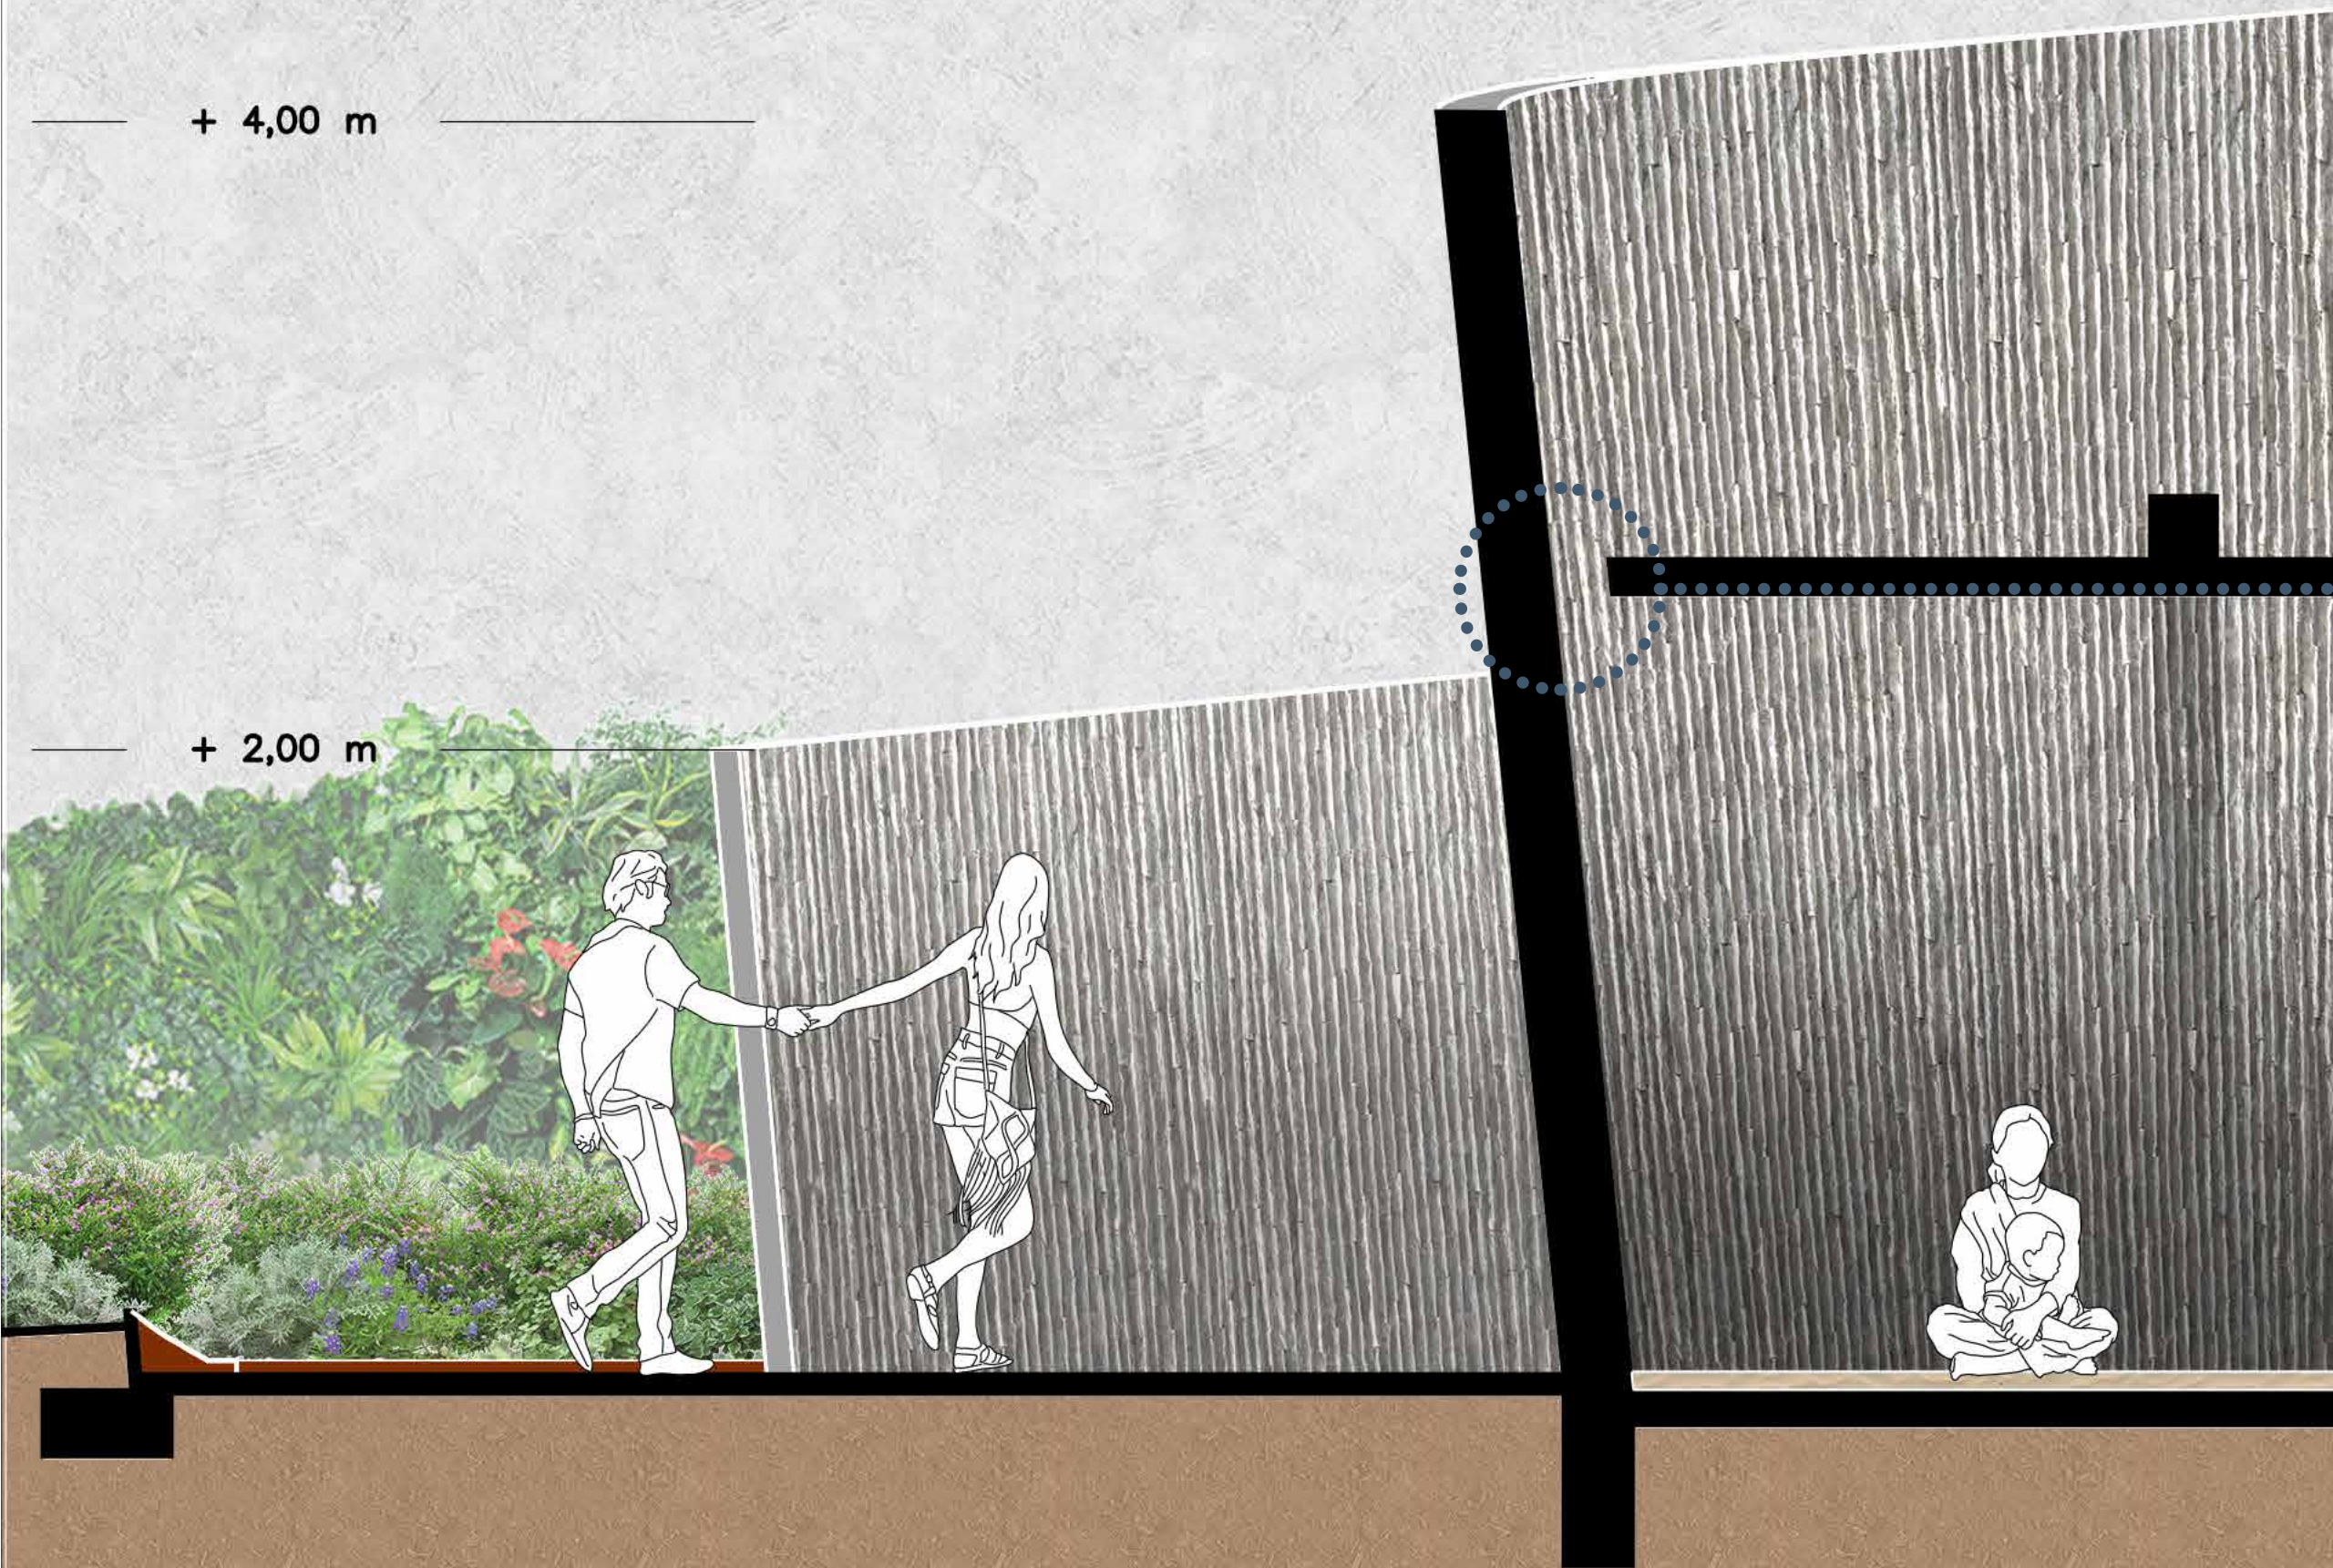

Costela de Adão
Monstera Deliciosa

+ 2,00 m

Peperômia limão
Peperomia obtusifolia

Tato
Corte - Vegetação

ESCALA GRÁFICA

+ 6,00 m

+ 4,00 m

+ 2,00 m

Tato
Corte

ESCALA GRÁFICA

+ 6,00 m

+ 4,00 m

+ 2,00 m

Parede em concreto

Impermeabilização

Laje de concreto

Pingadeira metálica

Tato
Detalhe

+ 6,00 m

+ 4,00 m

+ 2,00 m

Tato
Corte

ESCALA GRÁFICA