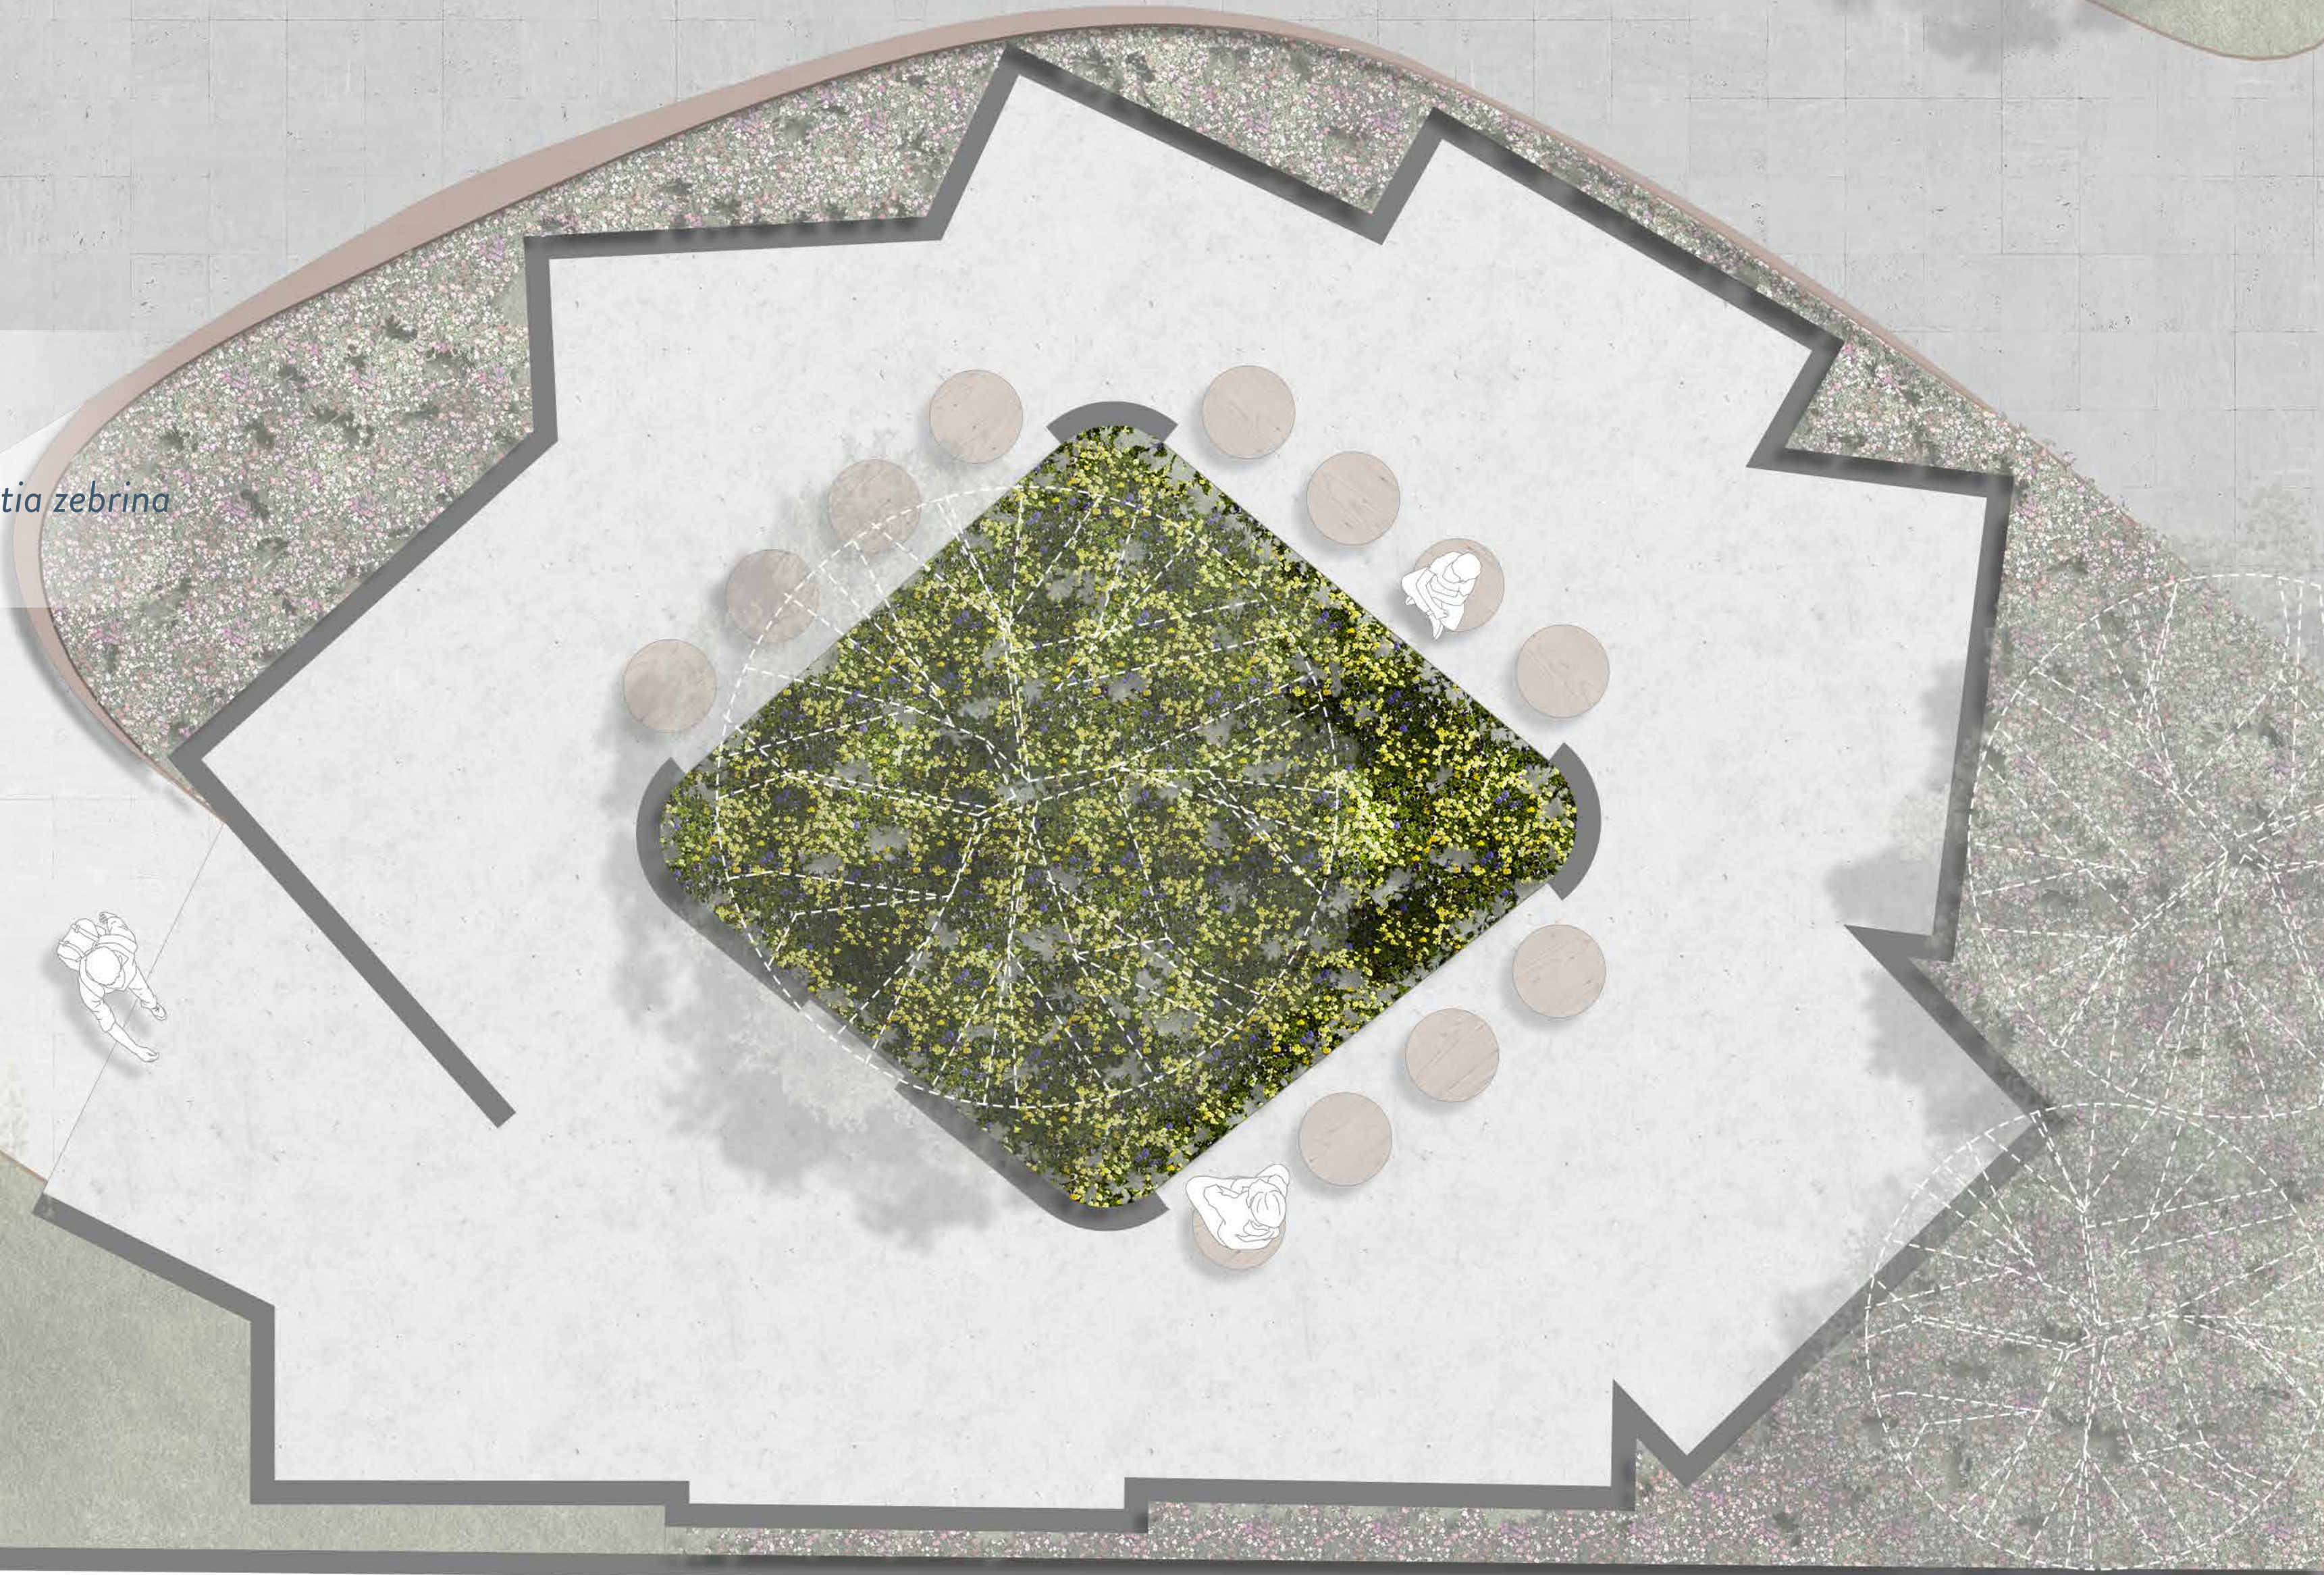

ESCALA GRÁFICA

84,00m²

Visão
Planta

ESCALA GRÁFICA

Falsa-érica
Cuphea gracilis

Visão
Planta - Vegetação

ESCALA GRÁFICA

Lambari
Tradescantia zebrina

Visão
Planta - Vegetação

ESCALA GRÁFICA

Visão
Planta

ESCALA GRÁFICA

+ 6,00 m

+ 4,00 m

+ 2,00 m

Visão
Corte