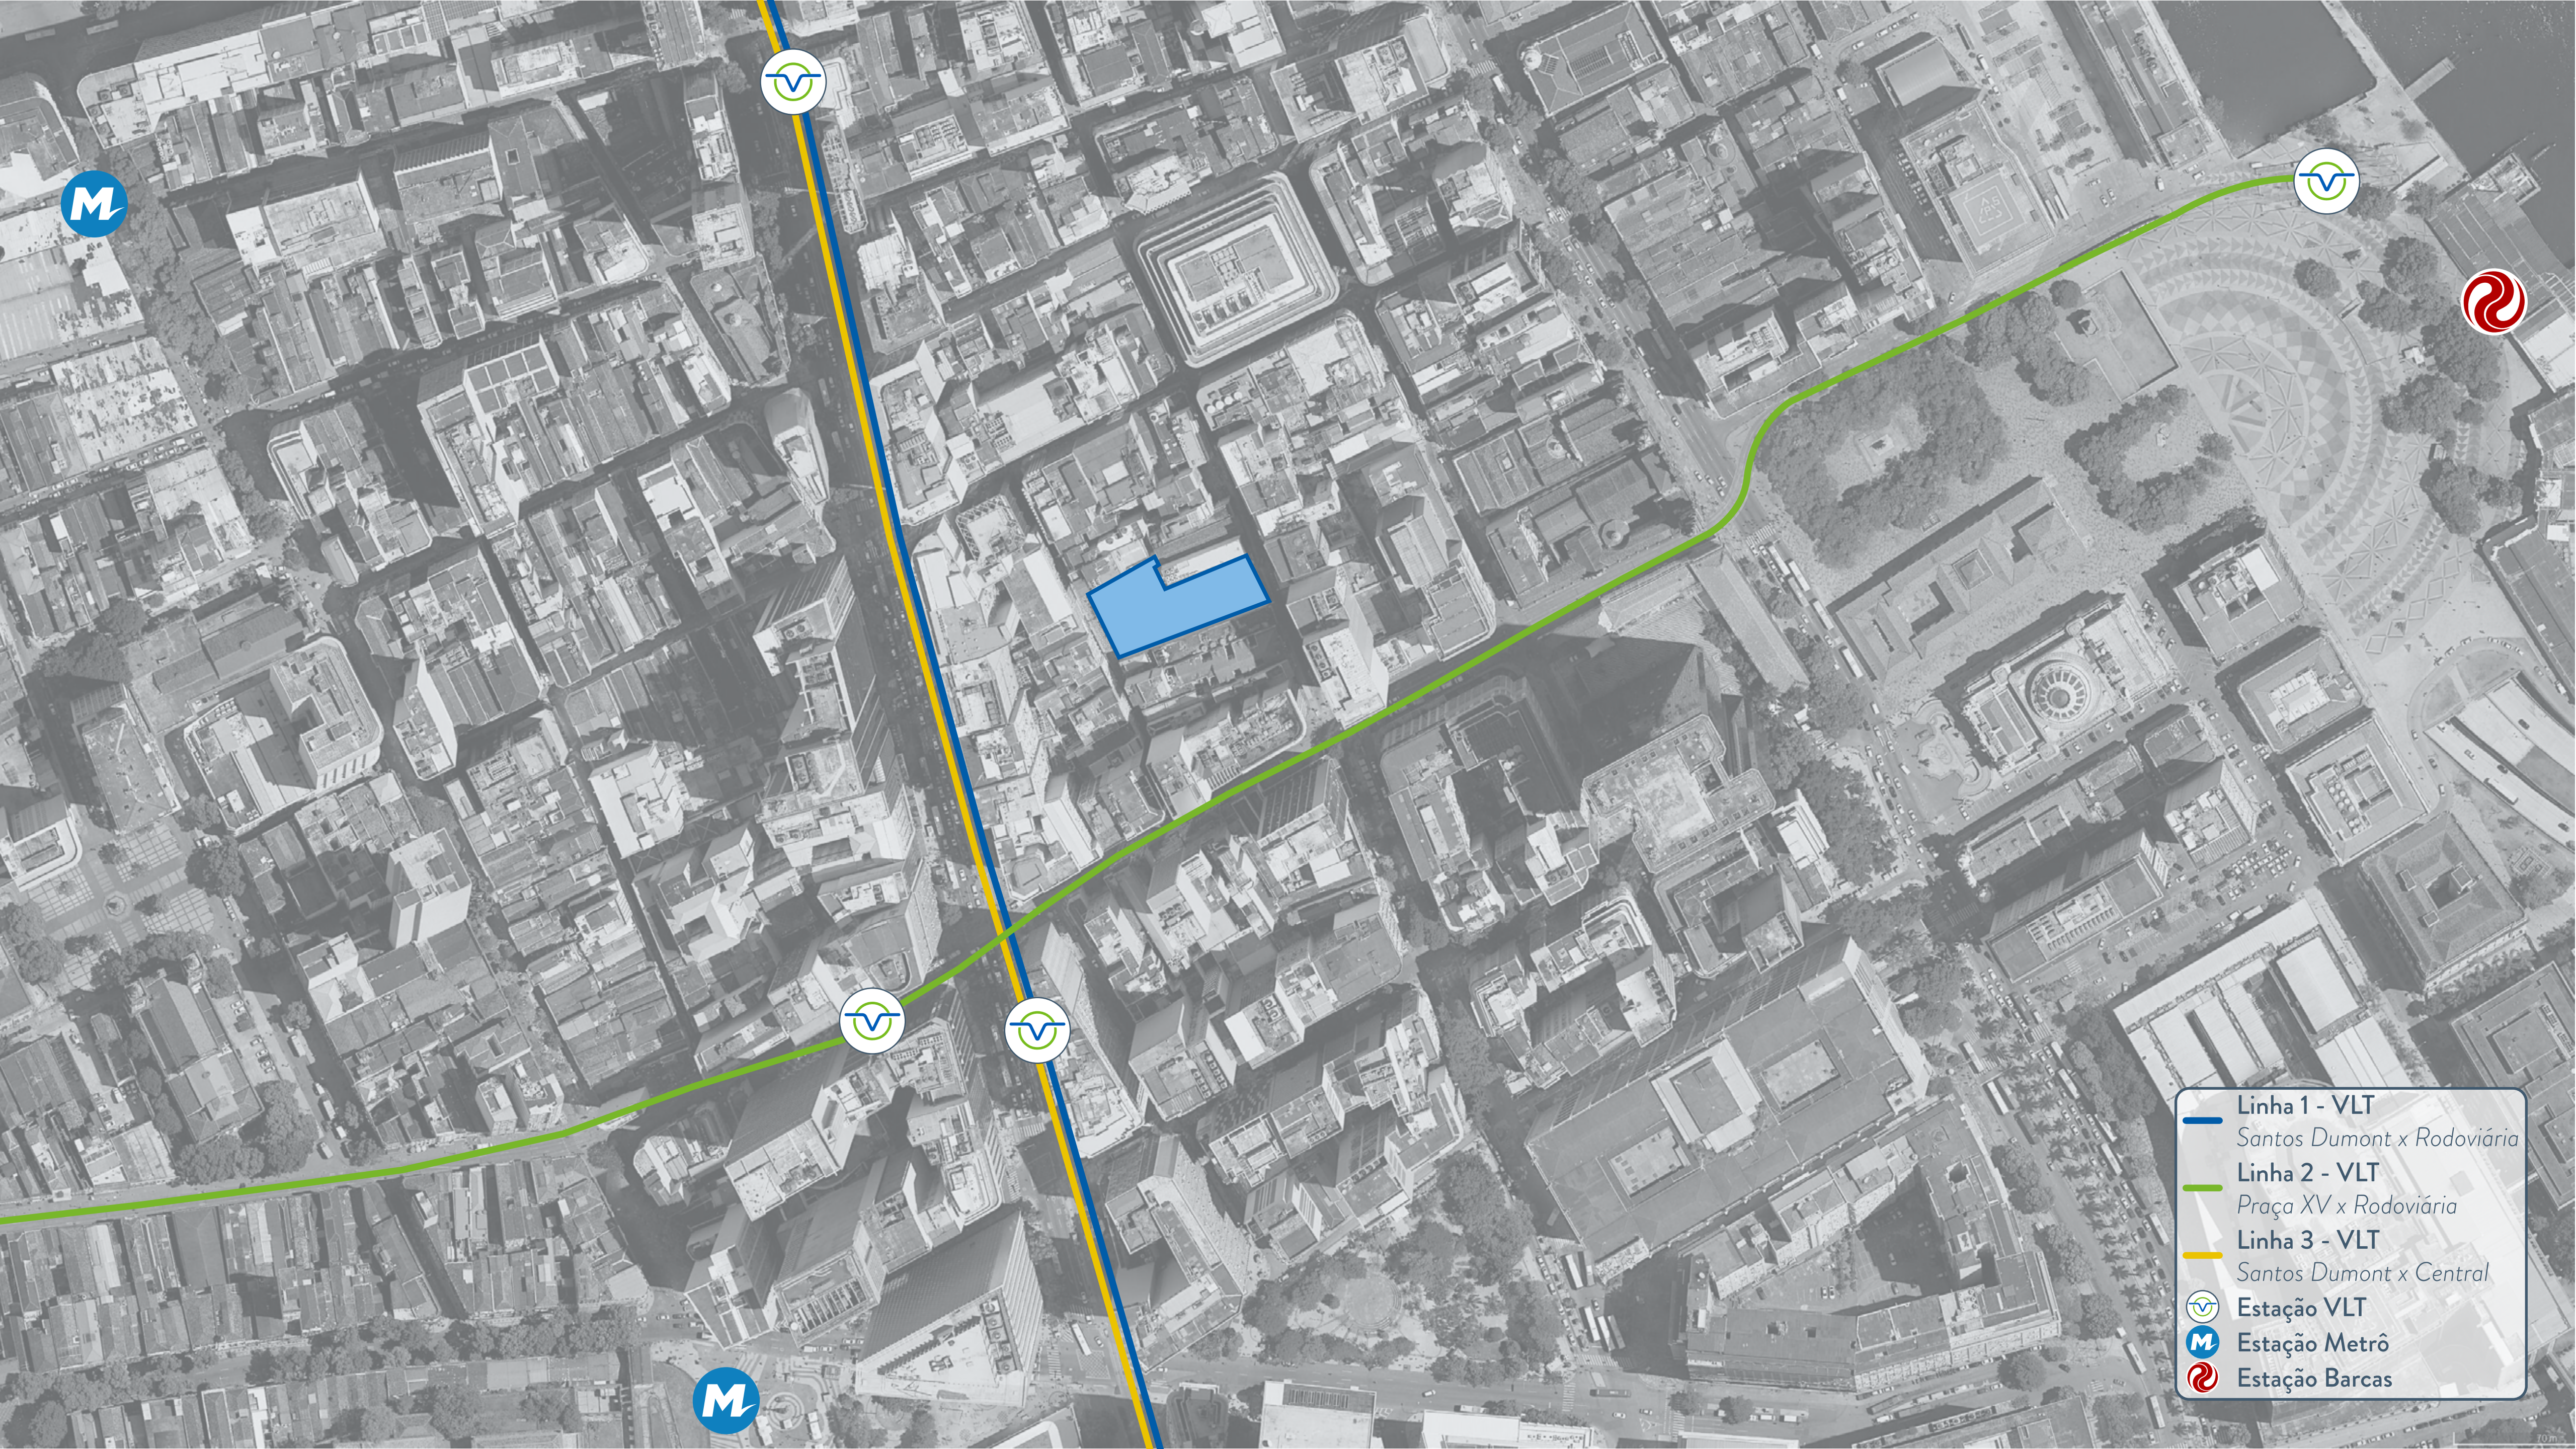

MAM
1200 m

Candelária
350 m

CCBB
350 m

Praça XV
500 m

Mercado Popular da Uruguaiana
400 m

ALERJ
300 m

Edifício Menezes Cortes
260 m

Largo da Carioca
400 m

-  **Linha 1 - VLT**
Santos Dumont x Rodoviária
-  **Linha 2 - VLT**
Praça XV x Rodoviária
-  **Linha 3 - VLT**
Santos Dumont x Central
-  **Estação VLT**
-  **Estação Metrô**
-  **Estação Barcas**

Rua do Ouvidor