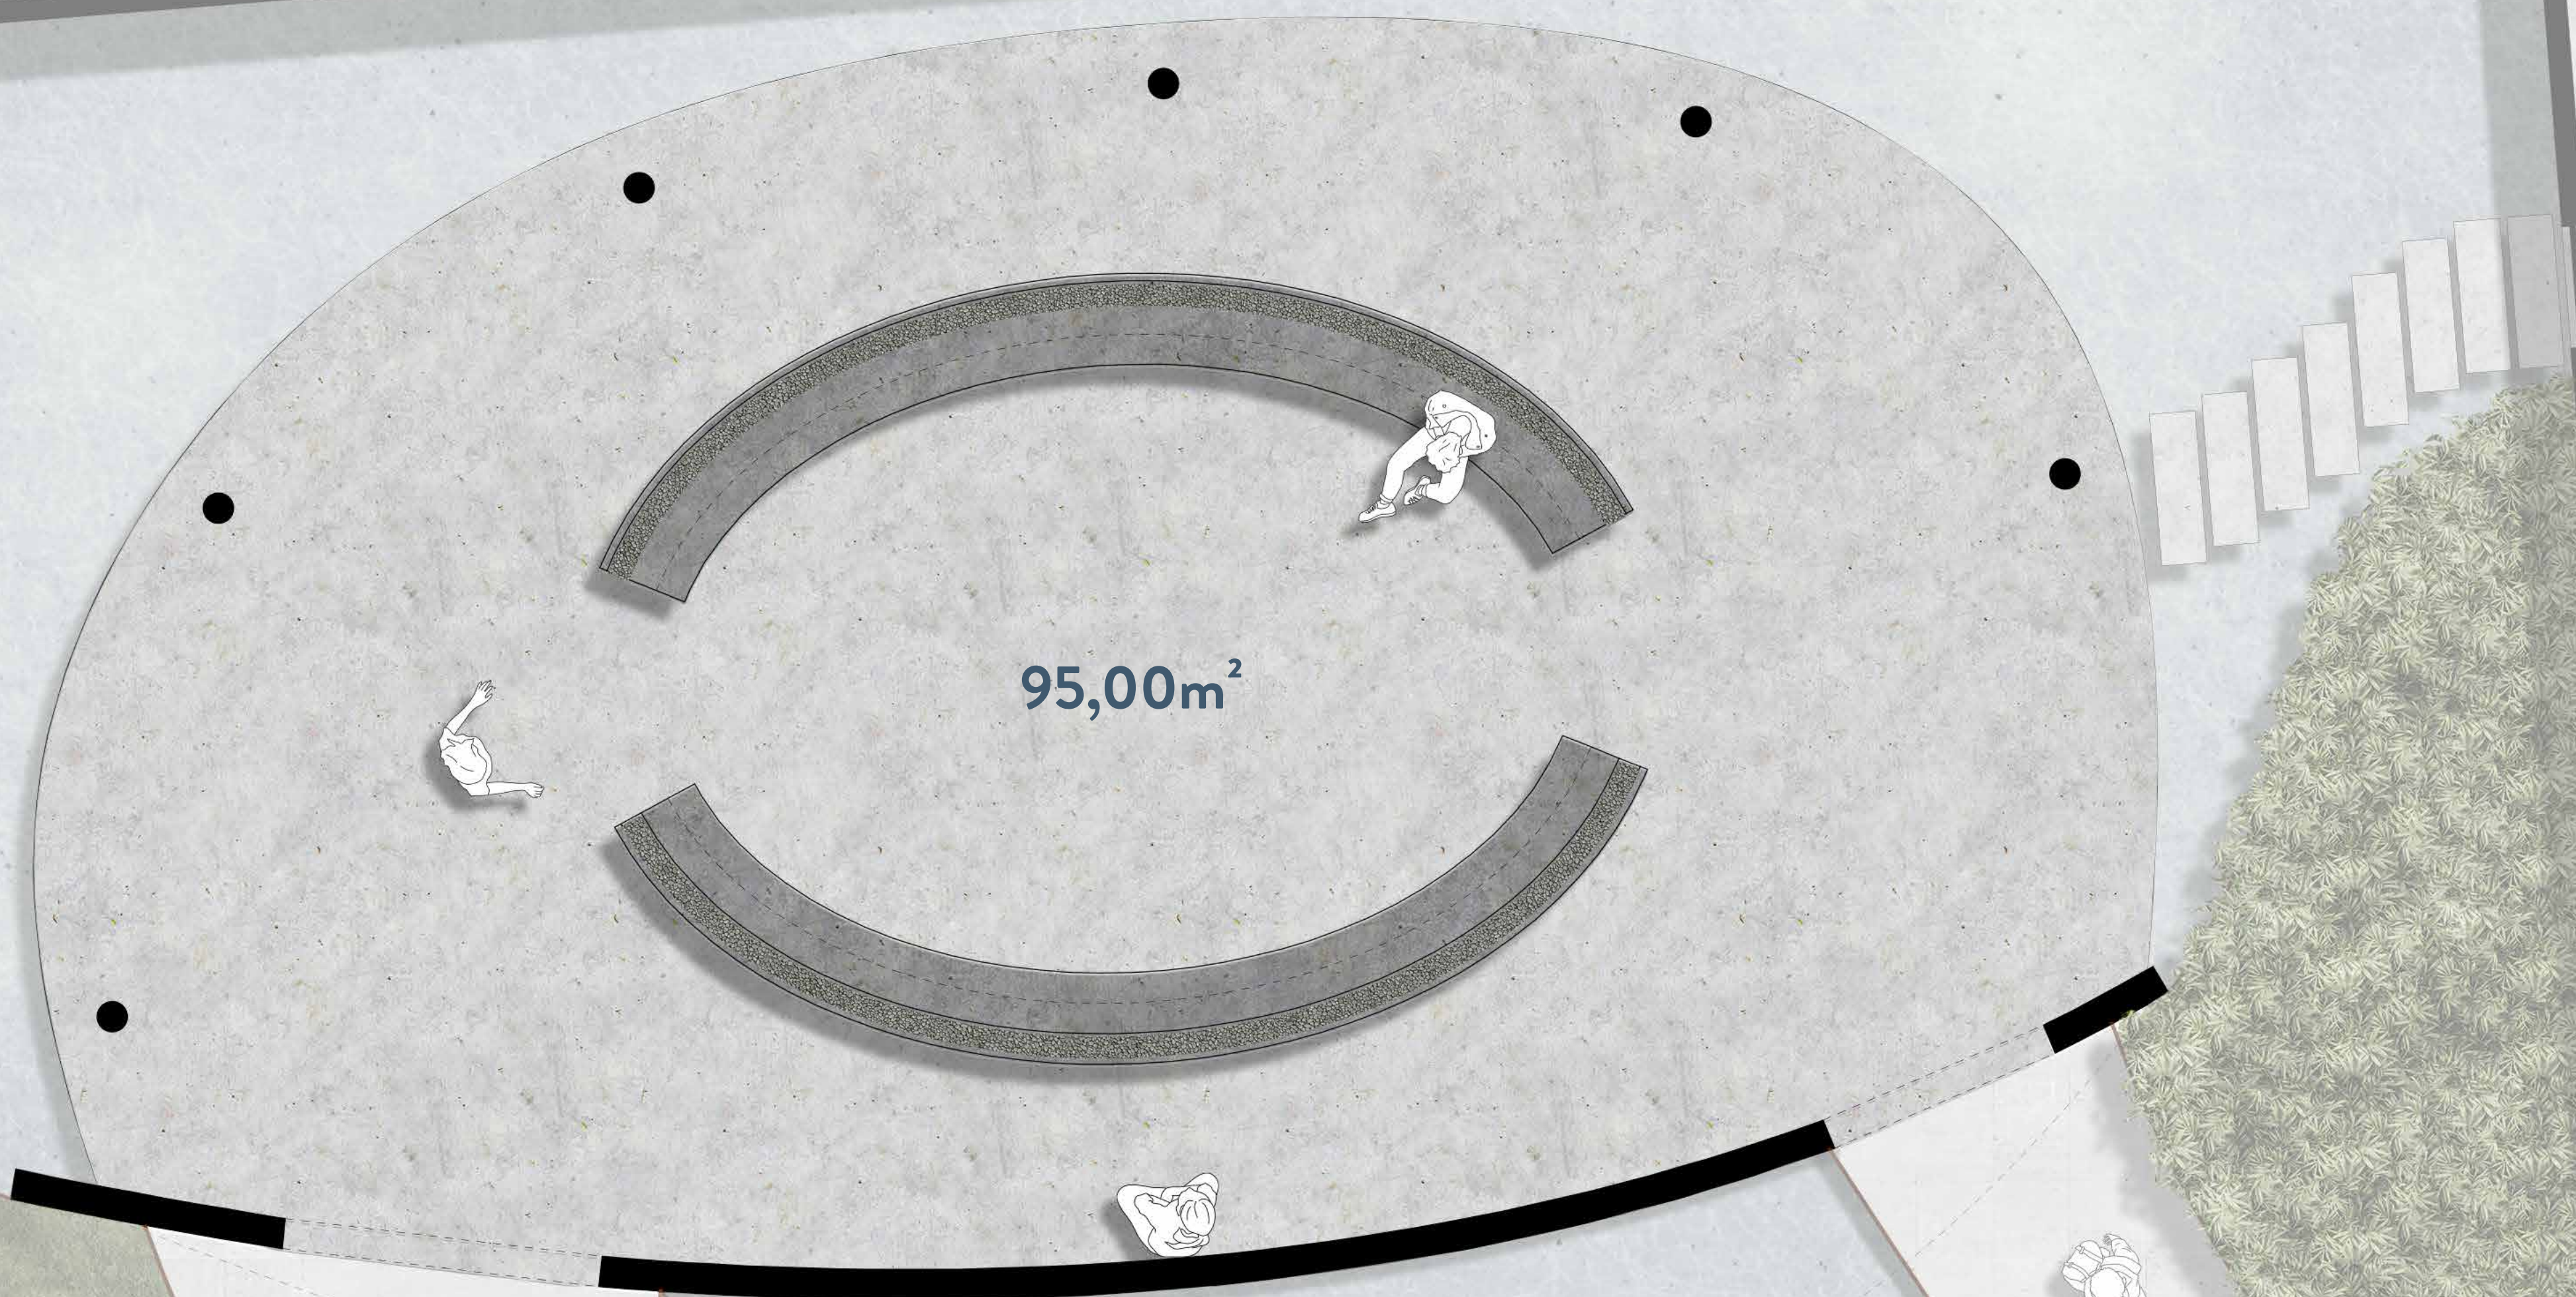

Grumixameira
Eugenia brasiliensis

Audição
Vista superior - Vegetação

ESCALA GRÁFICA

Audição
Planta

ESCALA GRÁFICA

0 0.75 1.50 2.25 m

95,00m²

Audição
Planta