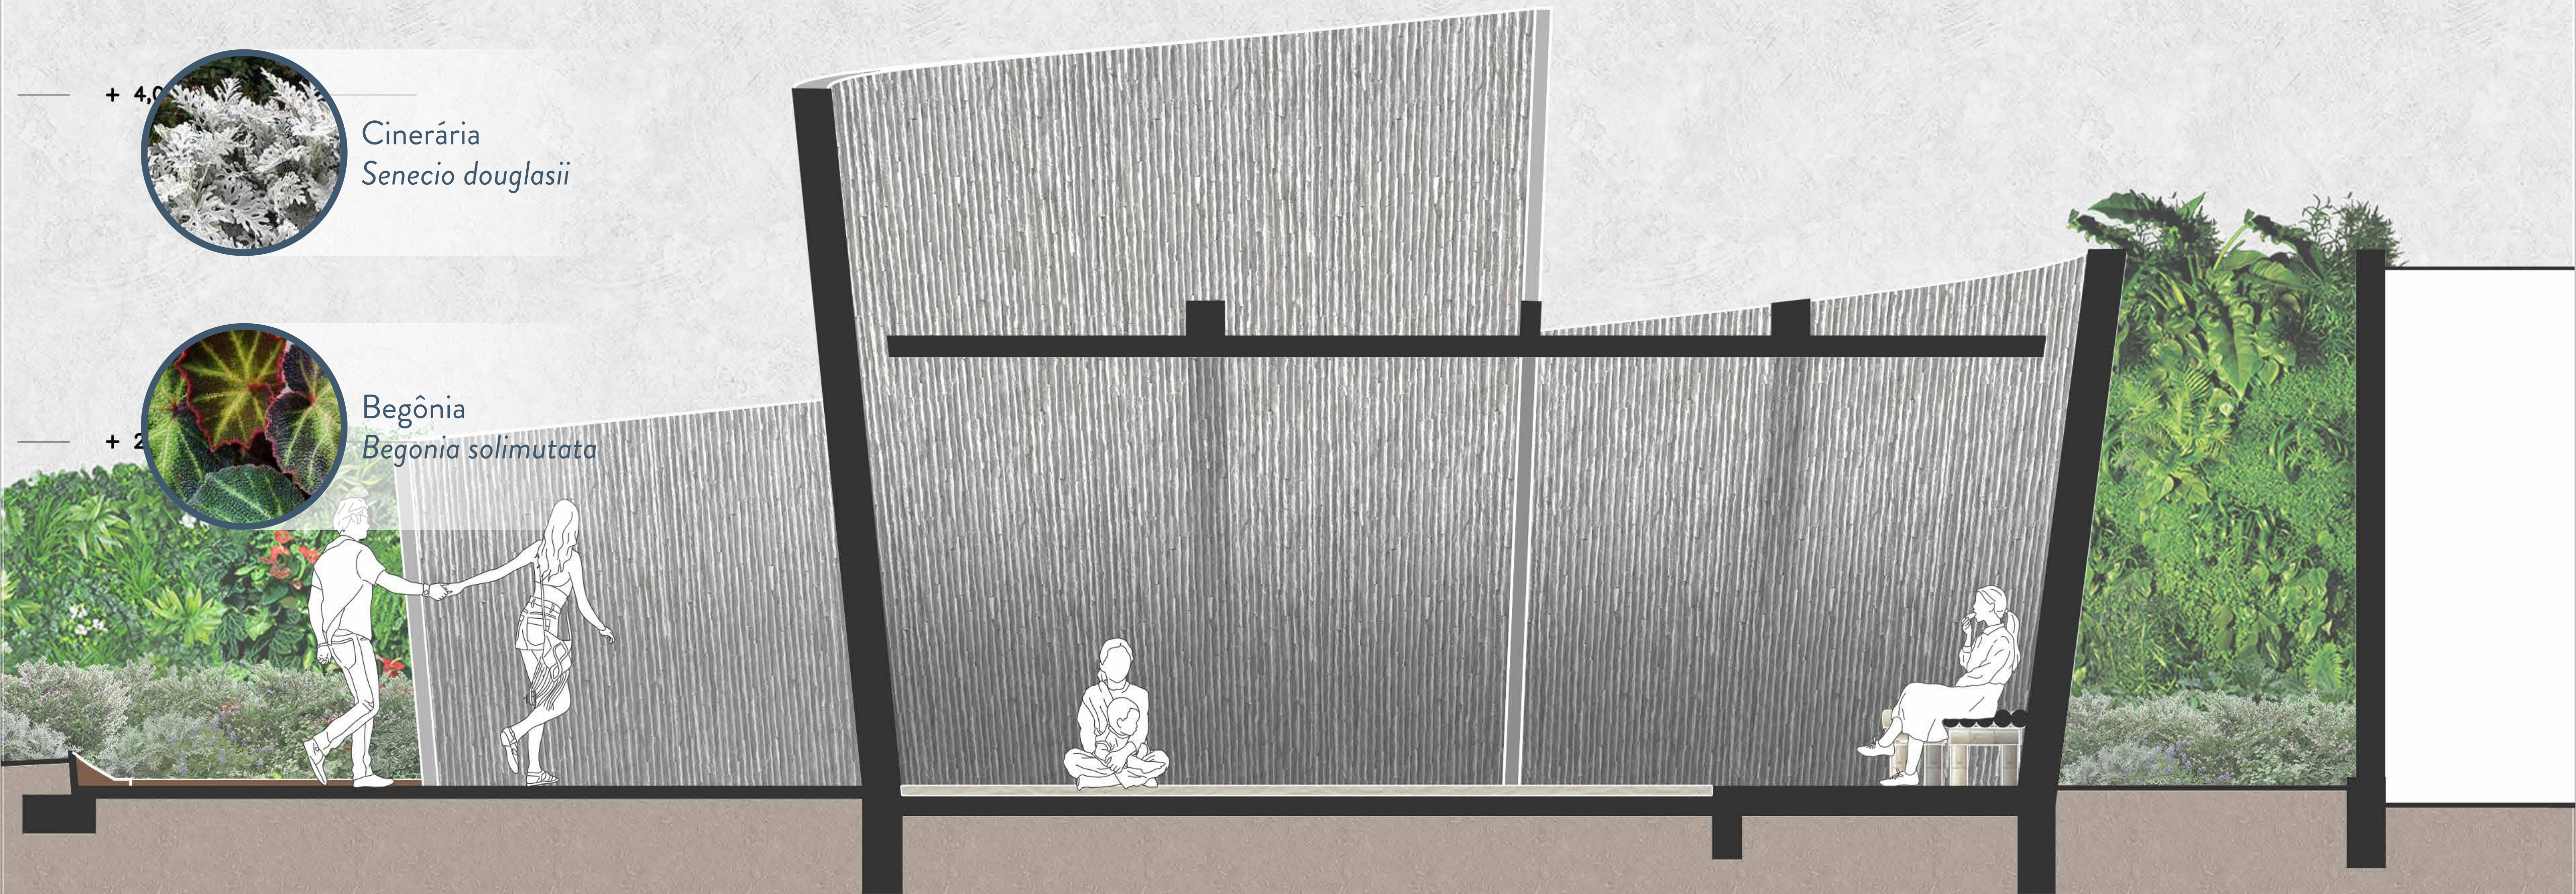

Banco de bambu

Banco de pedra

**Tato
Planta**

ESCALA GRÁFICA

0 0.75 1.50 2.25 m

Tato
Planta

ESCALA GRÁFICA

0 0.75 1.50 2.25 m

+ 6,00 m

+ 4,00 m

+ 2,00 m

Tato
Corte

ESCALA GRÁFICA

+ 6,00 m

Aspargo pluma
Asparagus densiflorus

+ 4,00 m

Cinerária
Senecio douglasii

+ 2,00 m

Begônia
Begonia solimutata

Tato
Corte - Vegetação

ESCALA GRÁFICA

+ 6,00 m

Antúrio
Anthurium

+ 4,00 m

Costela de Adão
Monstera Deliciosa

+ 2,00 m

Peperômia limão
Peperomia obtusifolia

Tato
Corte - Vegetação

ESCALA GRÁFICA

+ 6,00 m

+ 4,00 m

+ 2,00 m