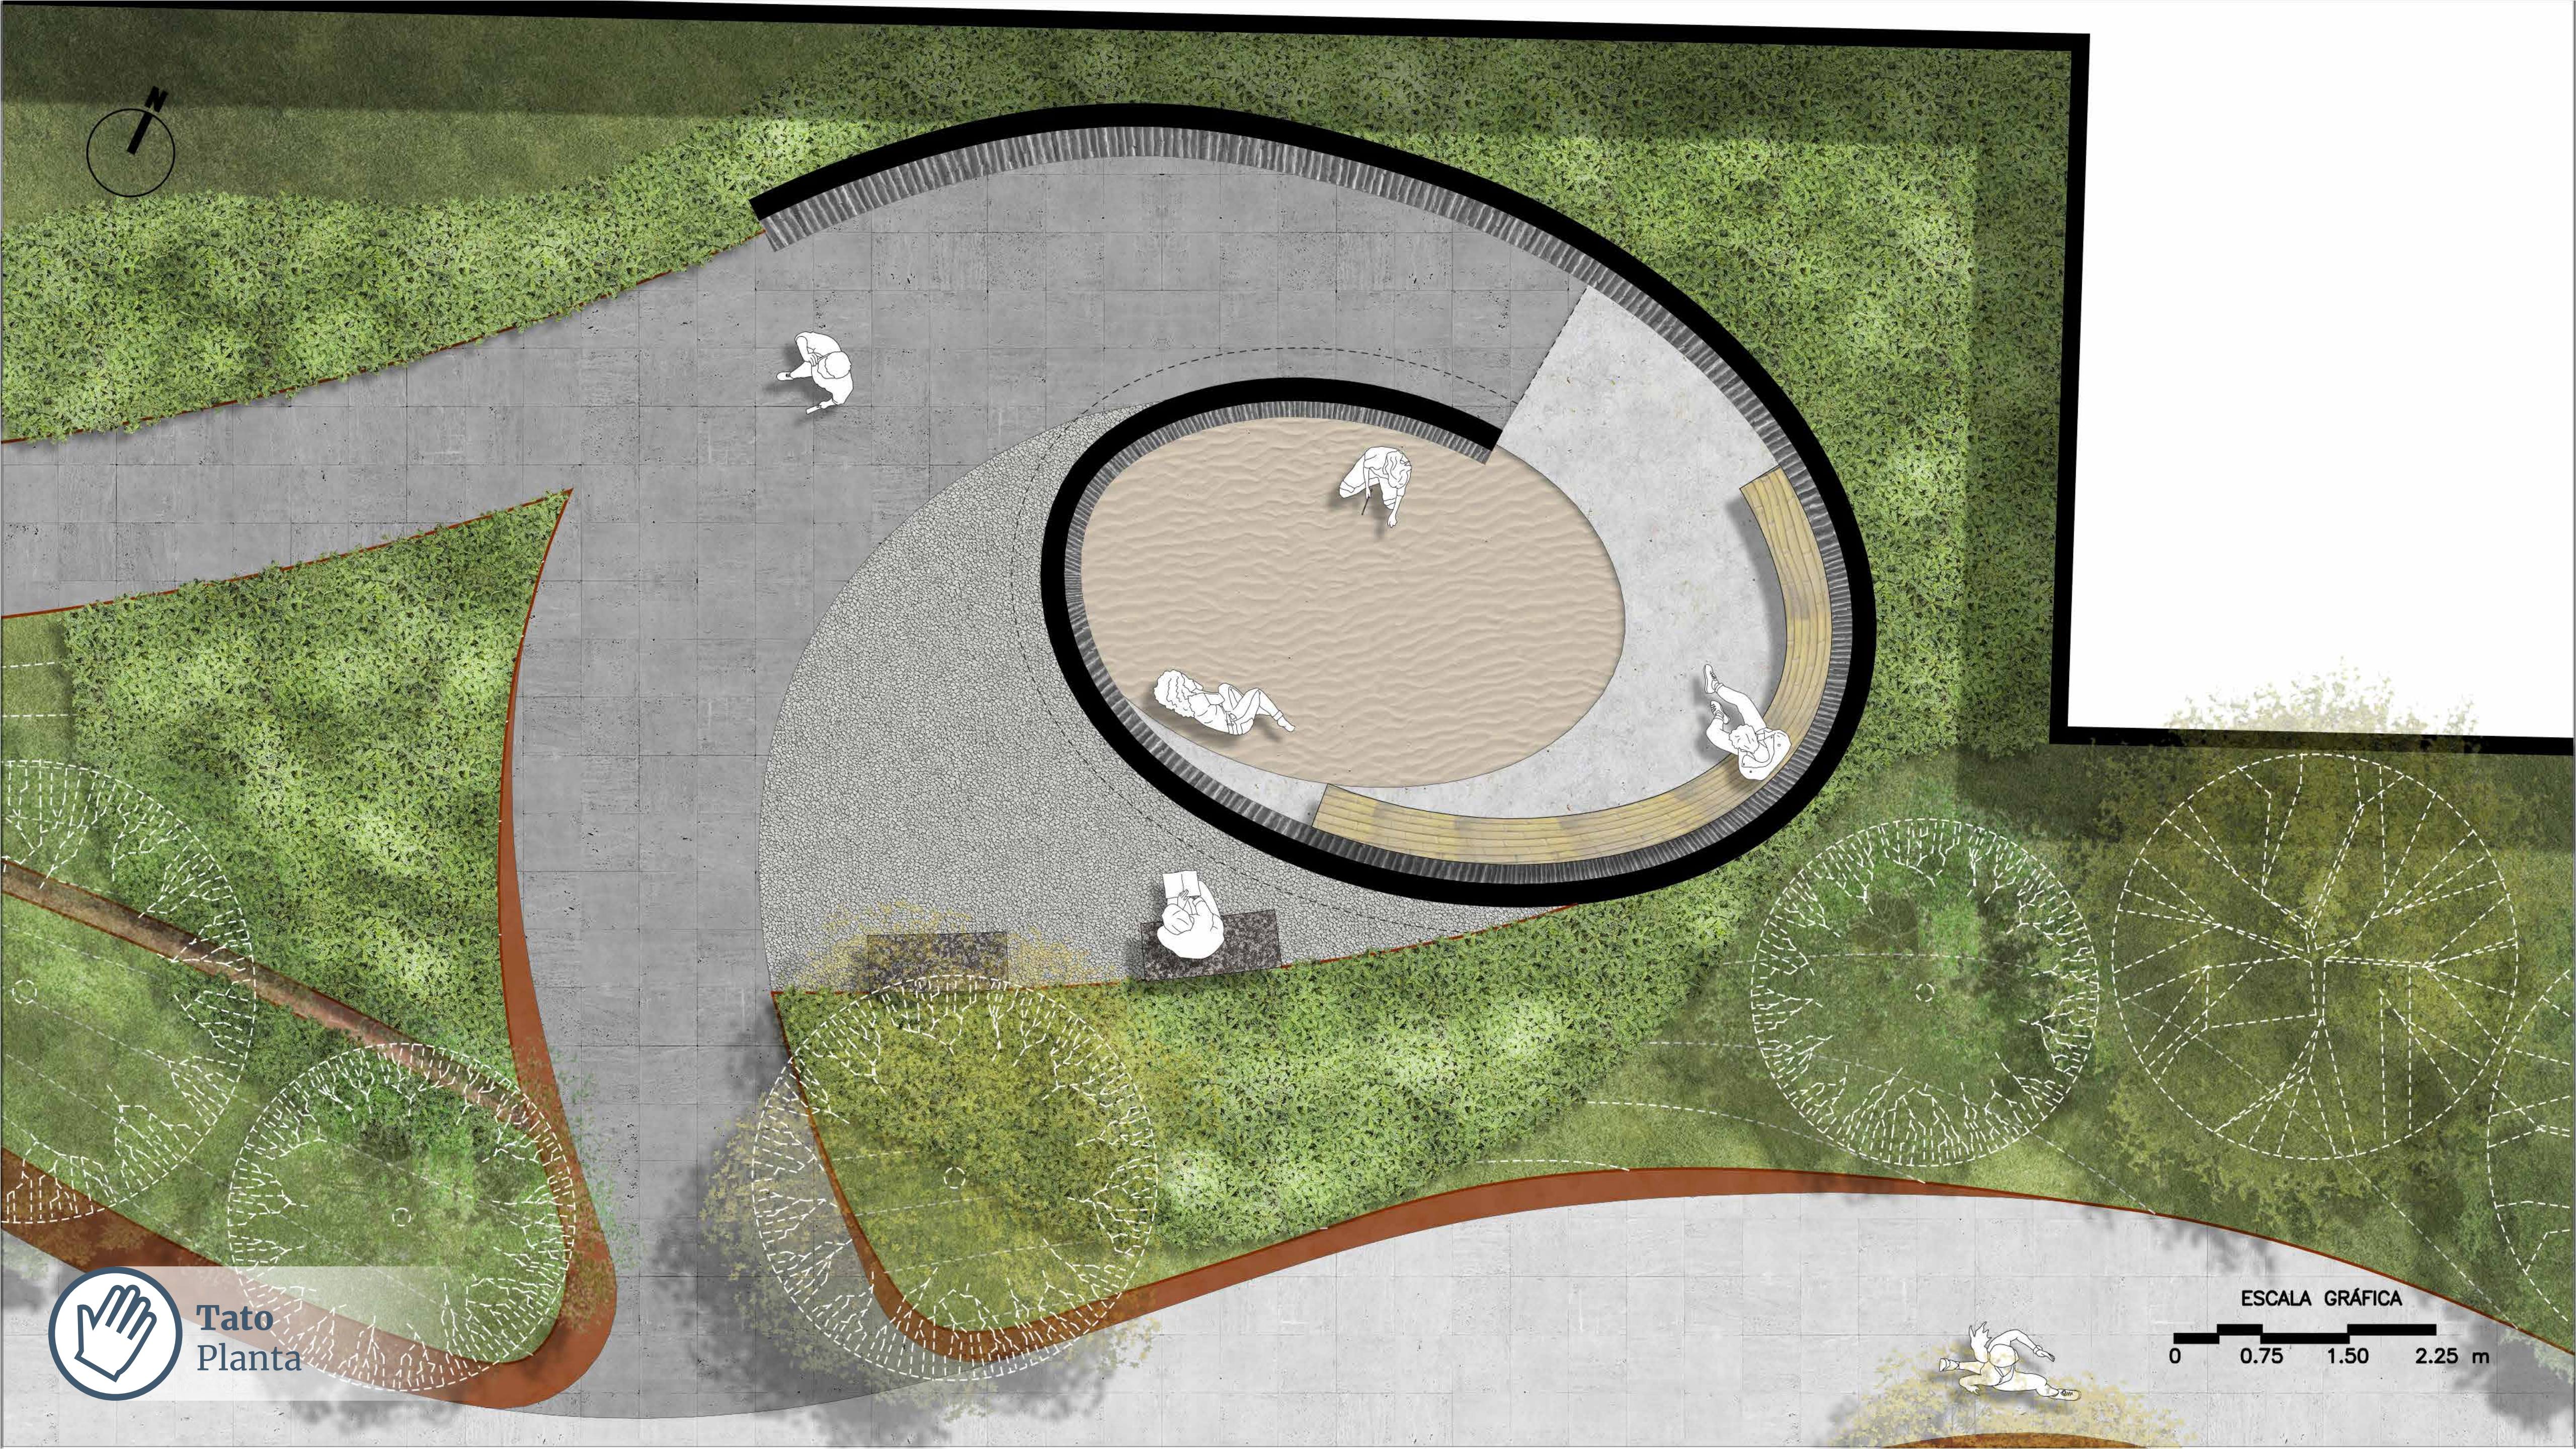

+ 6,00 m

+ 4,00 m

+ 2,00 m

Visão
Corte

ESCALA GRÁFICA

0 0.50 1 1.50 m

+ 6,00 m

+ 4,00 m

ESCALA GRÁFICA
0 0.75 1.50 2.25 m

Pau mulato
Calycophyllum spruceanum

Tato
Vista superior - Vegetação

Tato
Planta

ESCALA GRÁFICA

0 0.75 1.50 2.25 m

22,10m²

Tato
Planta

Banco de bambu

Banco de pedra

**Tato
Planta**

ESCALA GRÁFICA

0 0.75 1.50 2.25 m

Tato
Planta

ESCALA GRÁFICA

0 0.75 1.50 2.25 m

+ 6,00 m

+ 4,00 m

+ 2,00 m

Tato
Corte

ESCALA GRÁFICA

+ 6,00 m

Aspargo pluma
Asparagus densiflorus

+ 4,00 m