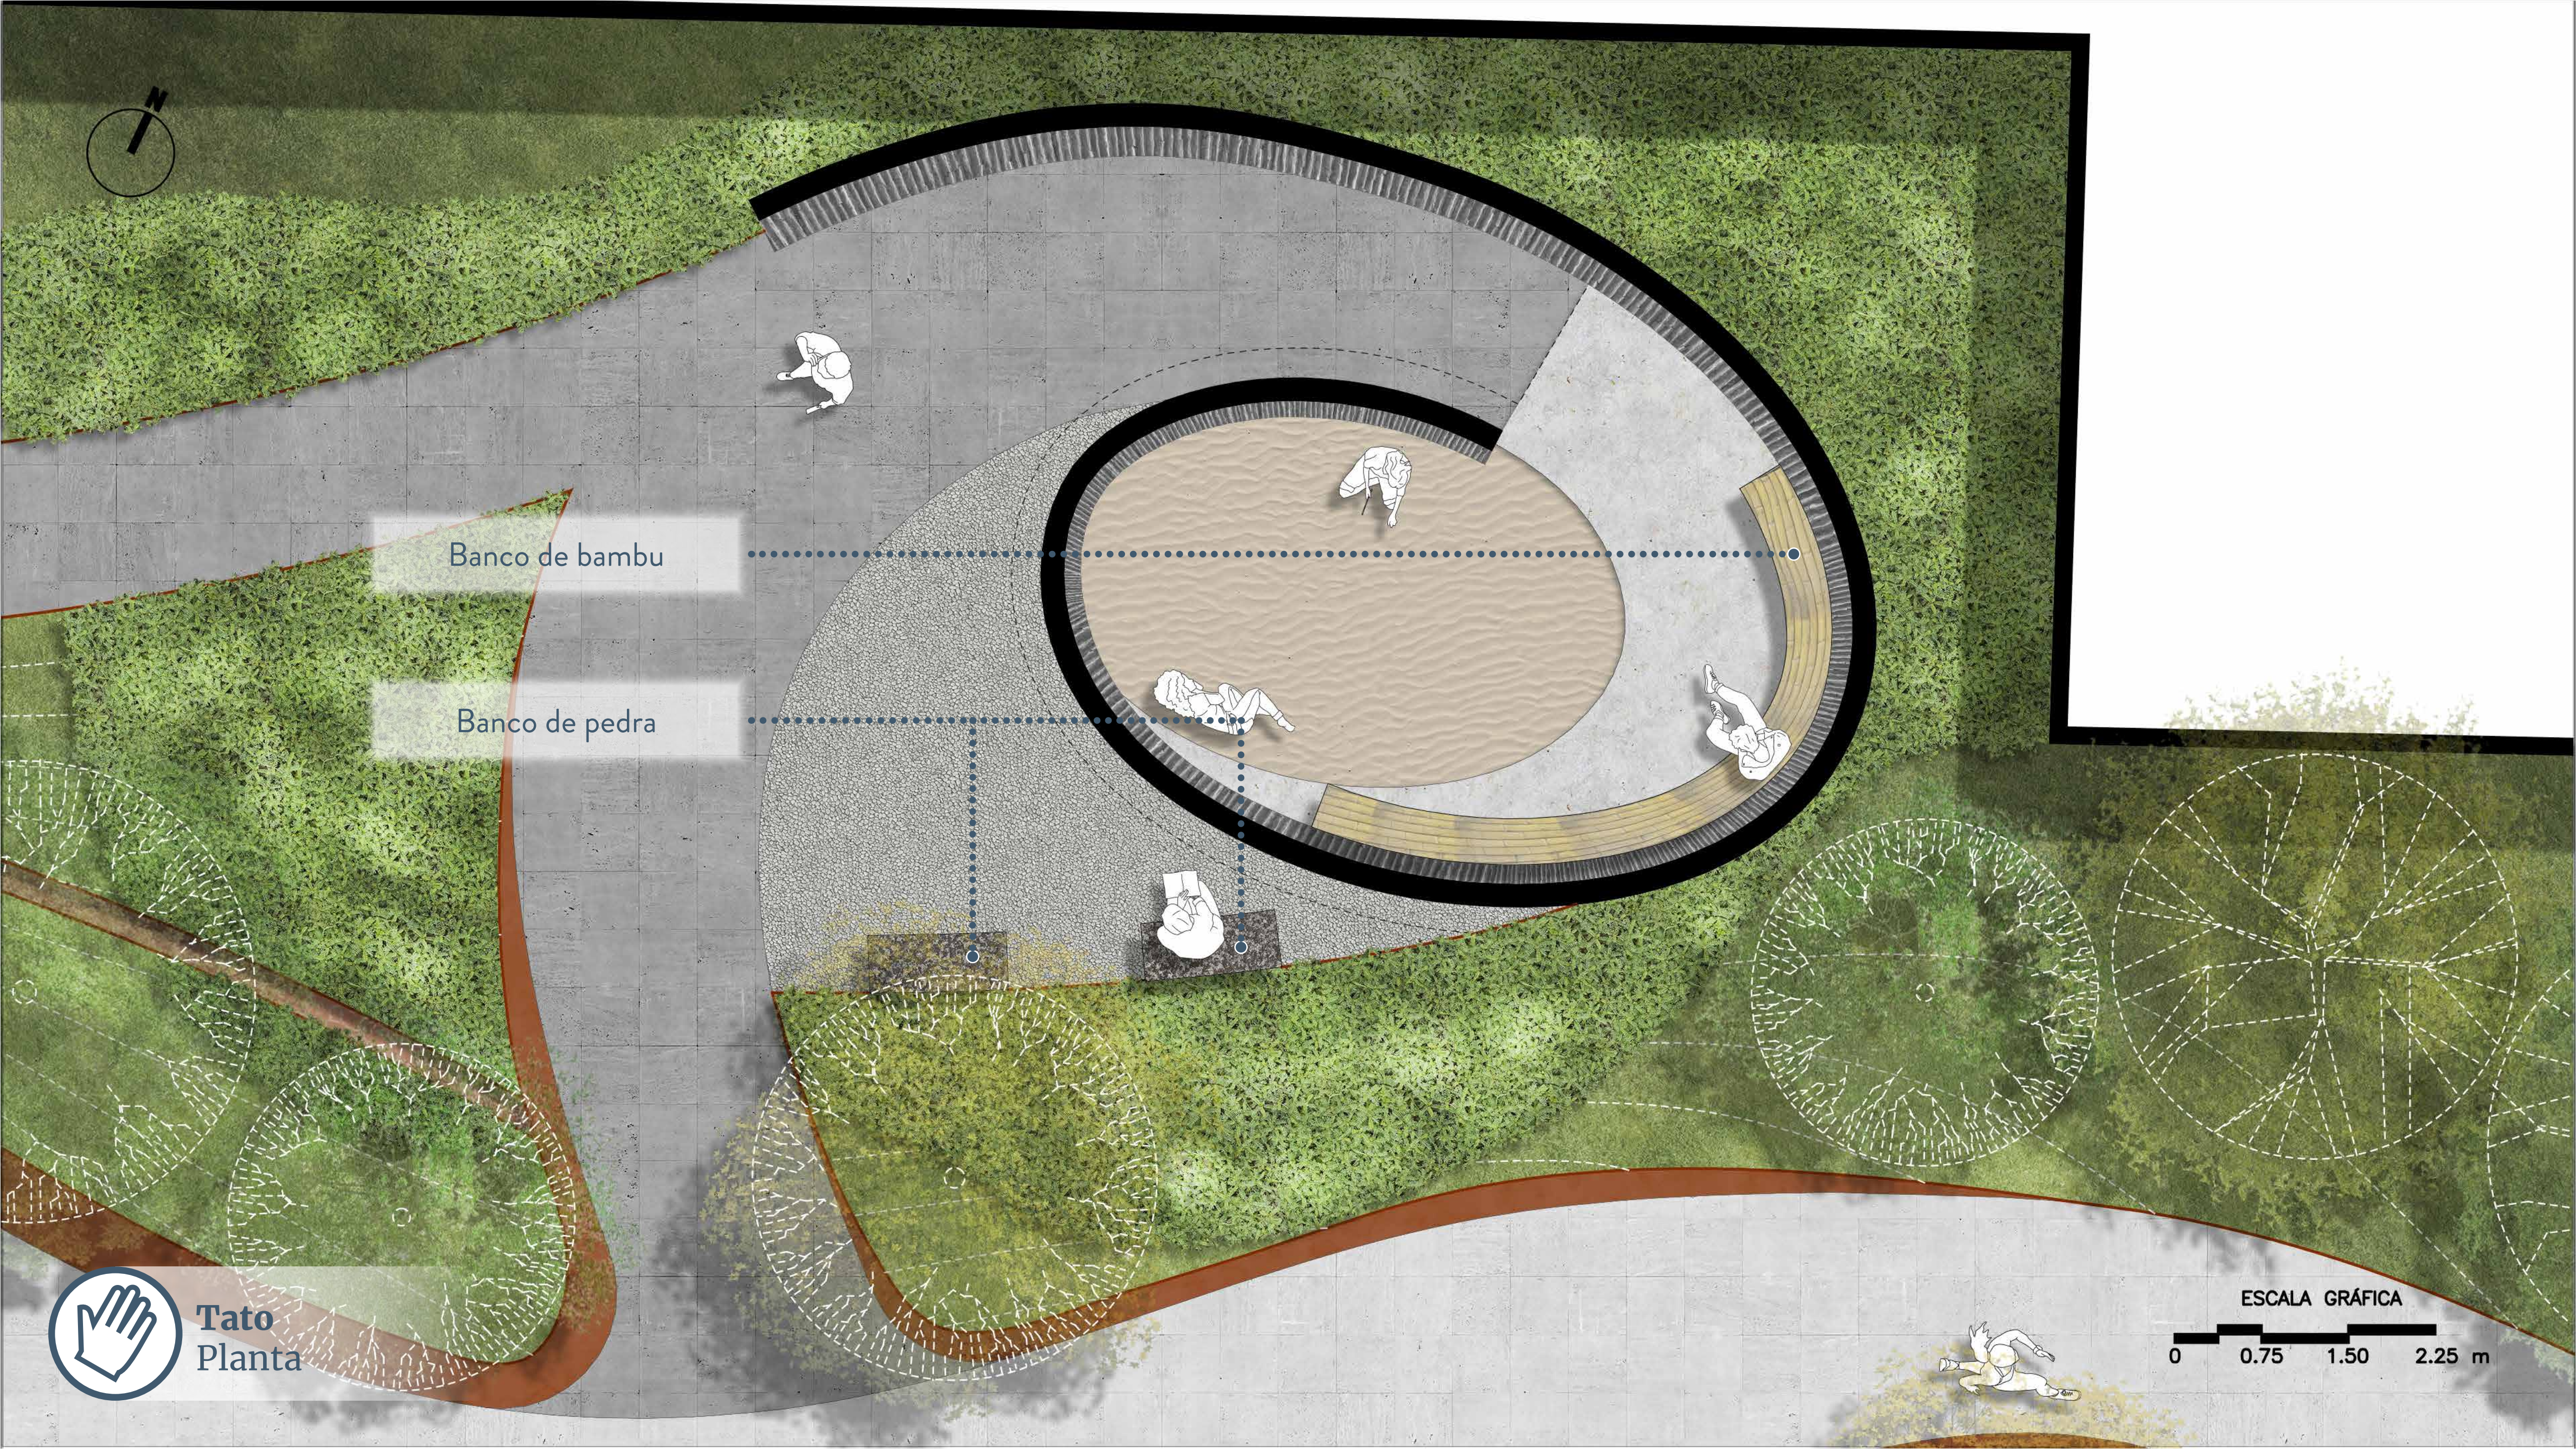

Banco de bambu

Banco de pedra

**Tato
Planta**

ESCALA GRÁFICA

0 0.75 1.50 2.25 m

Tato
Planta

ESCALA GRÁFICA

0 0.75 1.50 2.25 m

+ 6,00 m

+ 4,00 m

+ 2,00 m

Tato
Corte

ESCALA GRÁFICA

+ 6,00 m

Aspargo pluma
Asparagus densiflorus

+ 4,00 m

Cinerária
Senecio douglasii

+ 2,00 m

Begônia
Begonia solimutata

Tato
Corte - Vegetação

ESCALA GRÁFICA

+ 6,00 m

Antúrio
Anthurium

+ 4,00 m

Costela de Adão
Monstera Deliciosa

+ 2,00 m

Peperômia limão
Peperomia obtusifolia

Tato
Corte - Vegetação

ESCALA GRÁFICA

+ 6,00 m

+ 4,00 m

+ 2,00 m