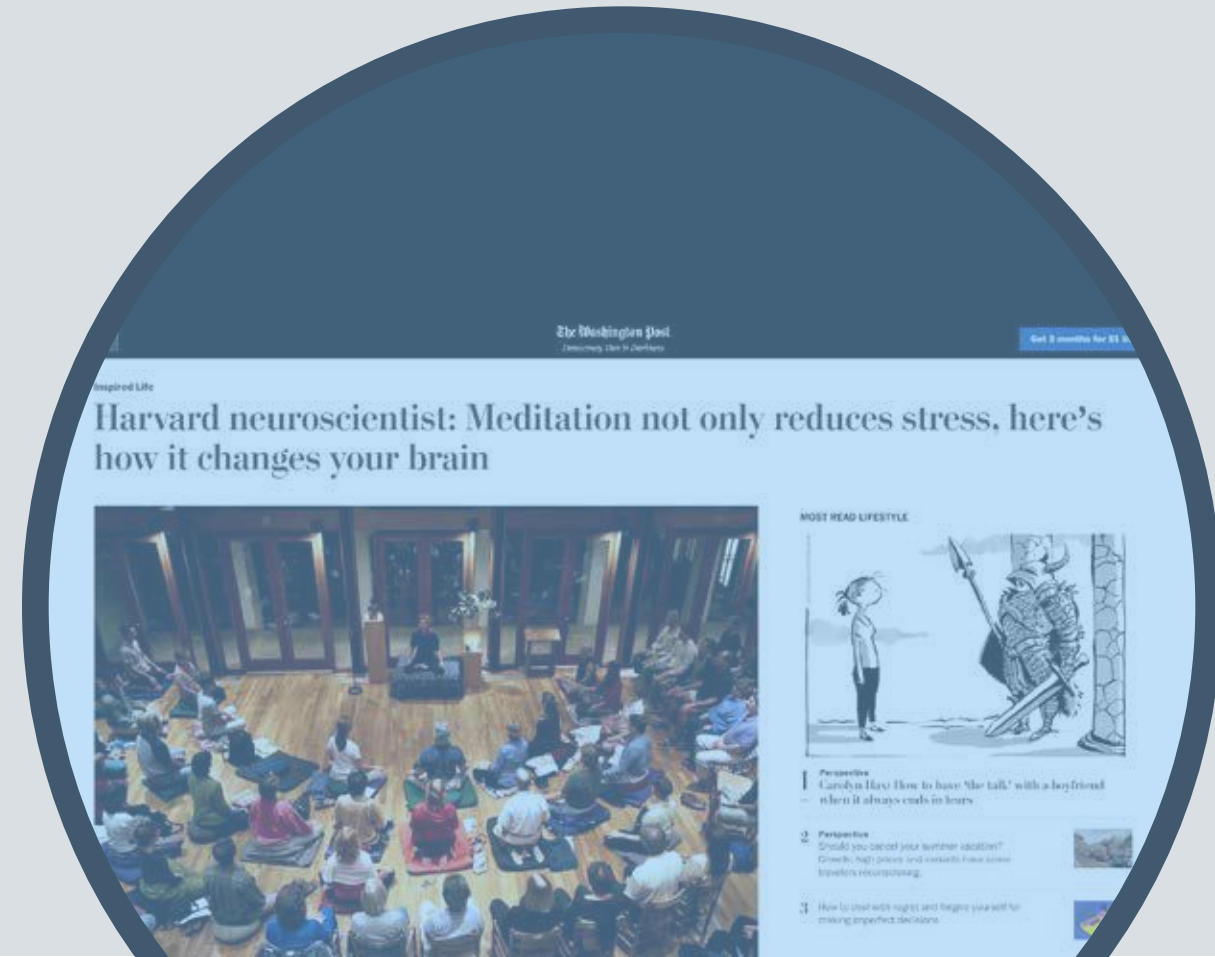

...natural do organismo, que ocorre quando...
...caso, qualquer pessoa...

Após anos de estudos e pesquisas, cientistas confirmam que a prática de meditação mindfulness auxilia no tratamento de transtornos mentais e que sua prática constante pode reduzir o desenvolvimento de tais doenças.

A meditação mindfulness é uma prática que consiste no foco da atenção para o momento presente através da percepção de estímulos que nosso corpo recebe do meio onde está.

Ao
contrário do que estamos
acostumados como lugares
propícios para a prática de meditação
(lugares afastados da cidade, com um
grande terreno e sem interferência do
mundo externo), a proposta é fazer um
espaço acolhedor na área de maior
fluxo de pessoas, estresse e
caos do estado.