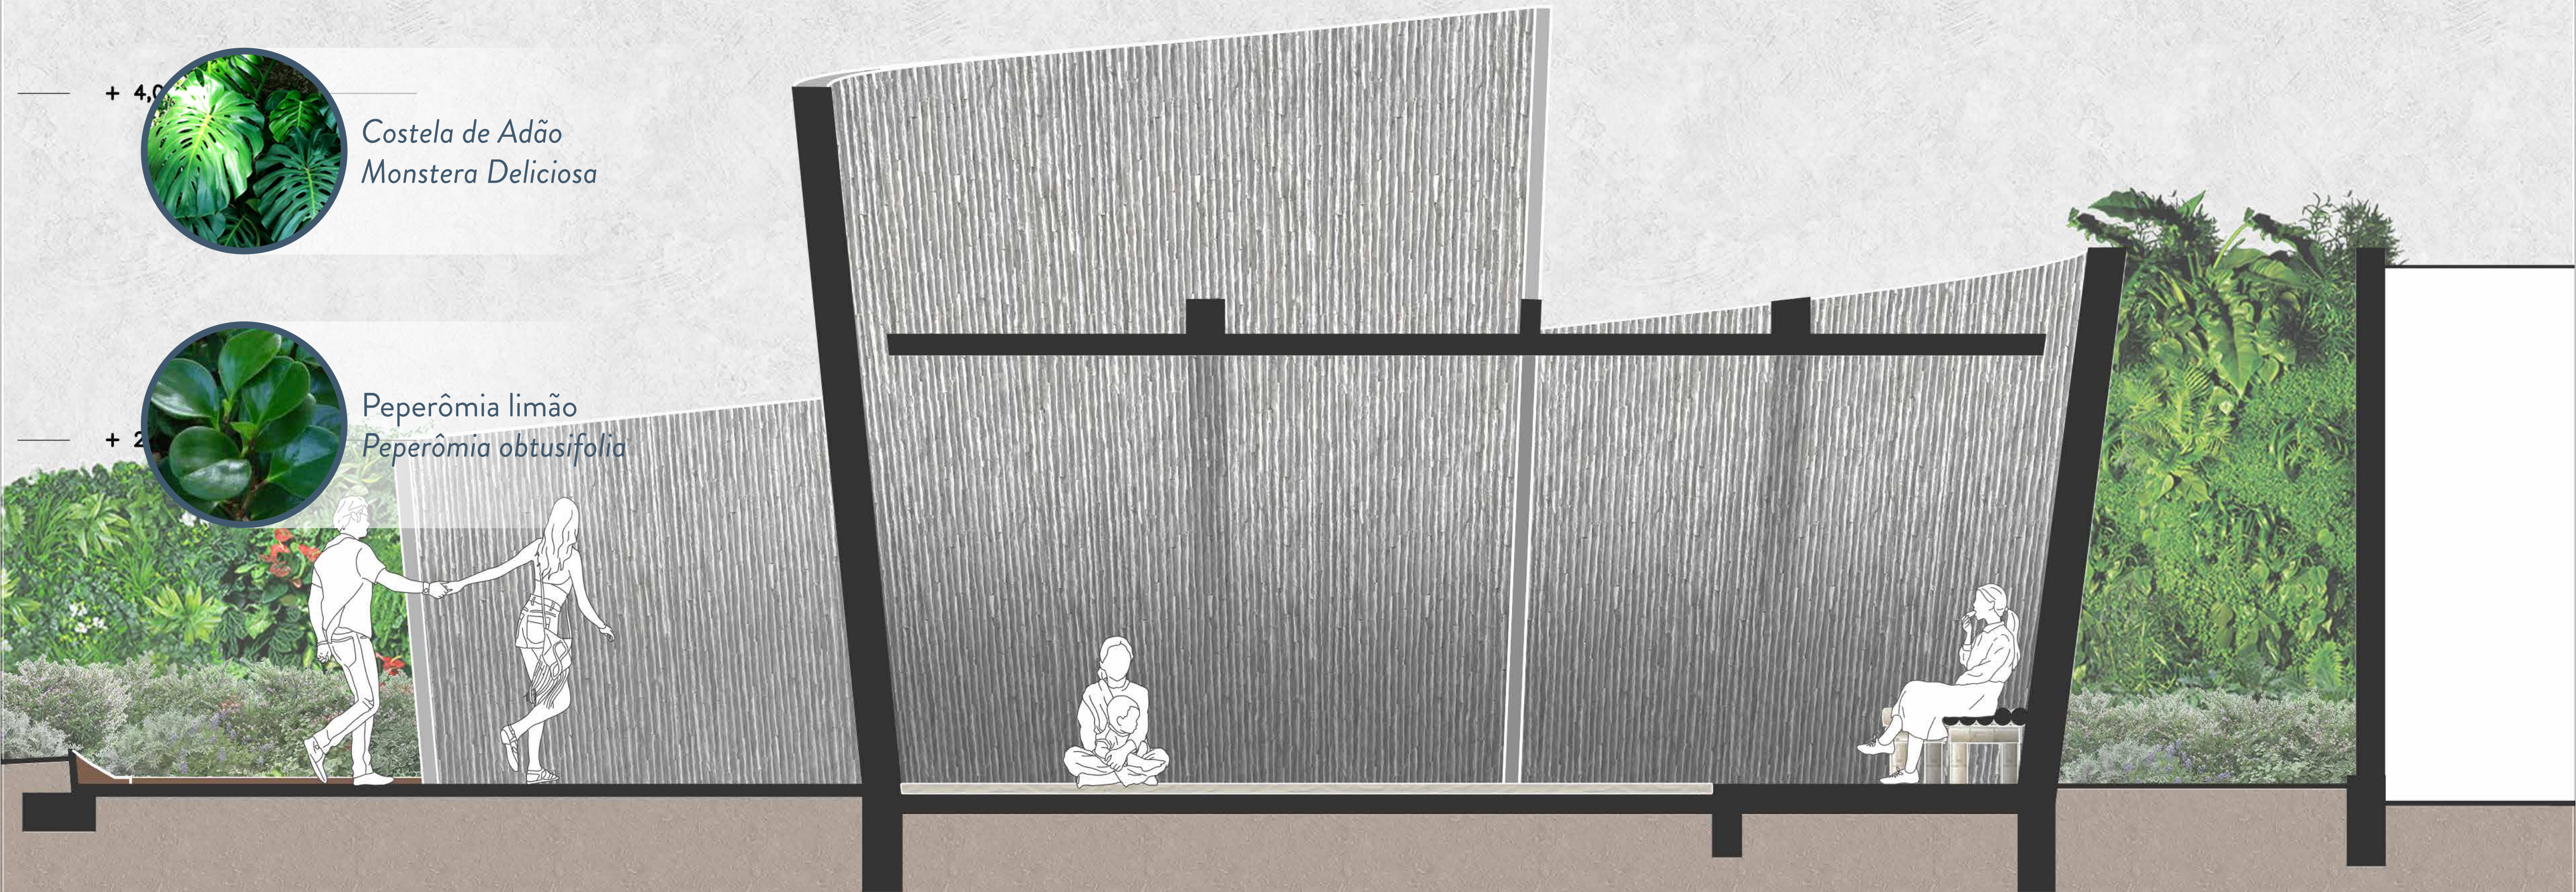

+ 6,00 m

+ 4,00 m

+ 2,00 m

Tato
Corte

ESCALA GRÁFICA

+ 6,00 m

Aspargo pluma
Asparagus densiflorus

+ 4,00 m

Cinerária
Senecio douglasii

+ 2,00 m

Begônia
Begonia solimutata

Tato
Corte - Vegetação

ESCALA GRÁFICA

+ 6,00 m

Antúrio
Anthurium

+ 4,00 m

Costela de Adão
Monstera Deliciosa

+ 2,00 m

Peperômia limão
Peperomia obtusifolia

Tato
Corte - Vegetação

ESCALA GRÁFICA

+ 6,00 m

+ 4,00 m

+ 2,00 m

Tato
Corte

ESCALA GRÁFICA

+ 6,00 m

+ 4,00 m

+ 2,00 m

Parede em concreto

Impermeabilização

Laje de concreto