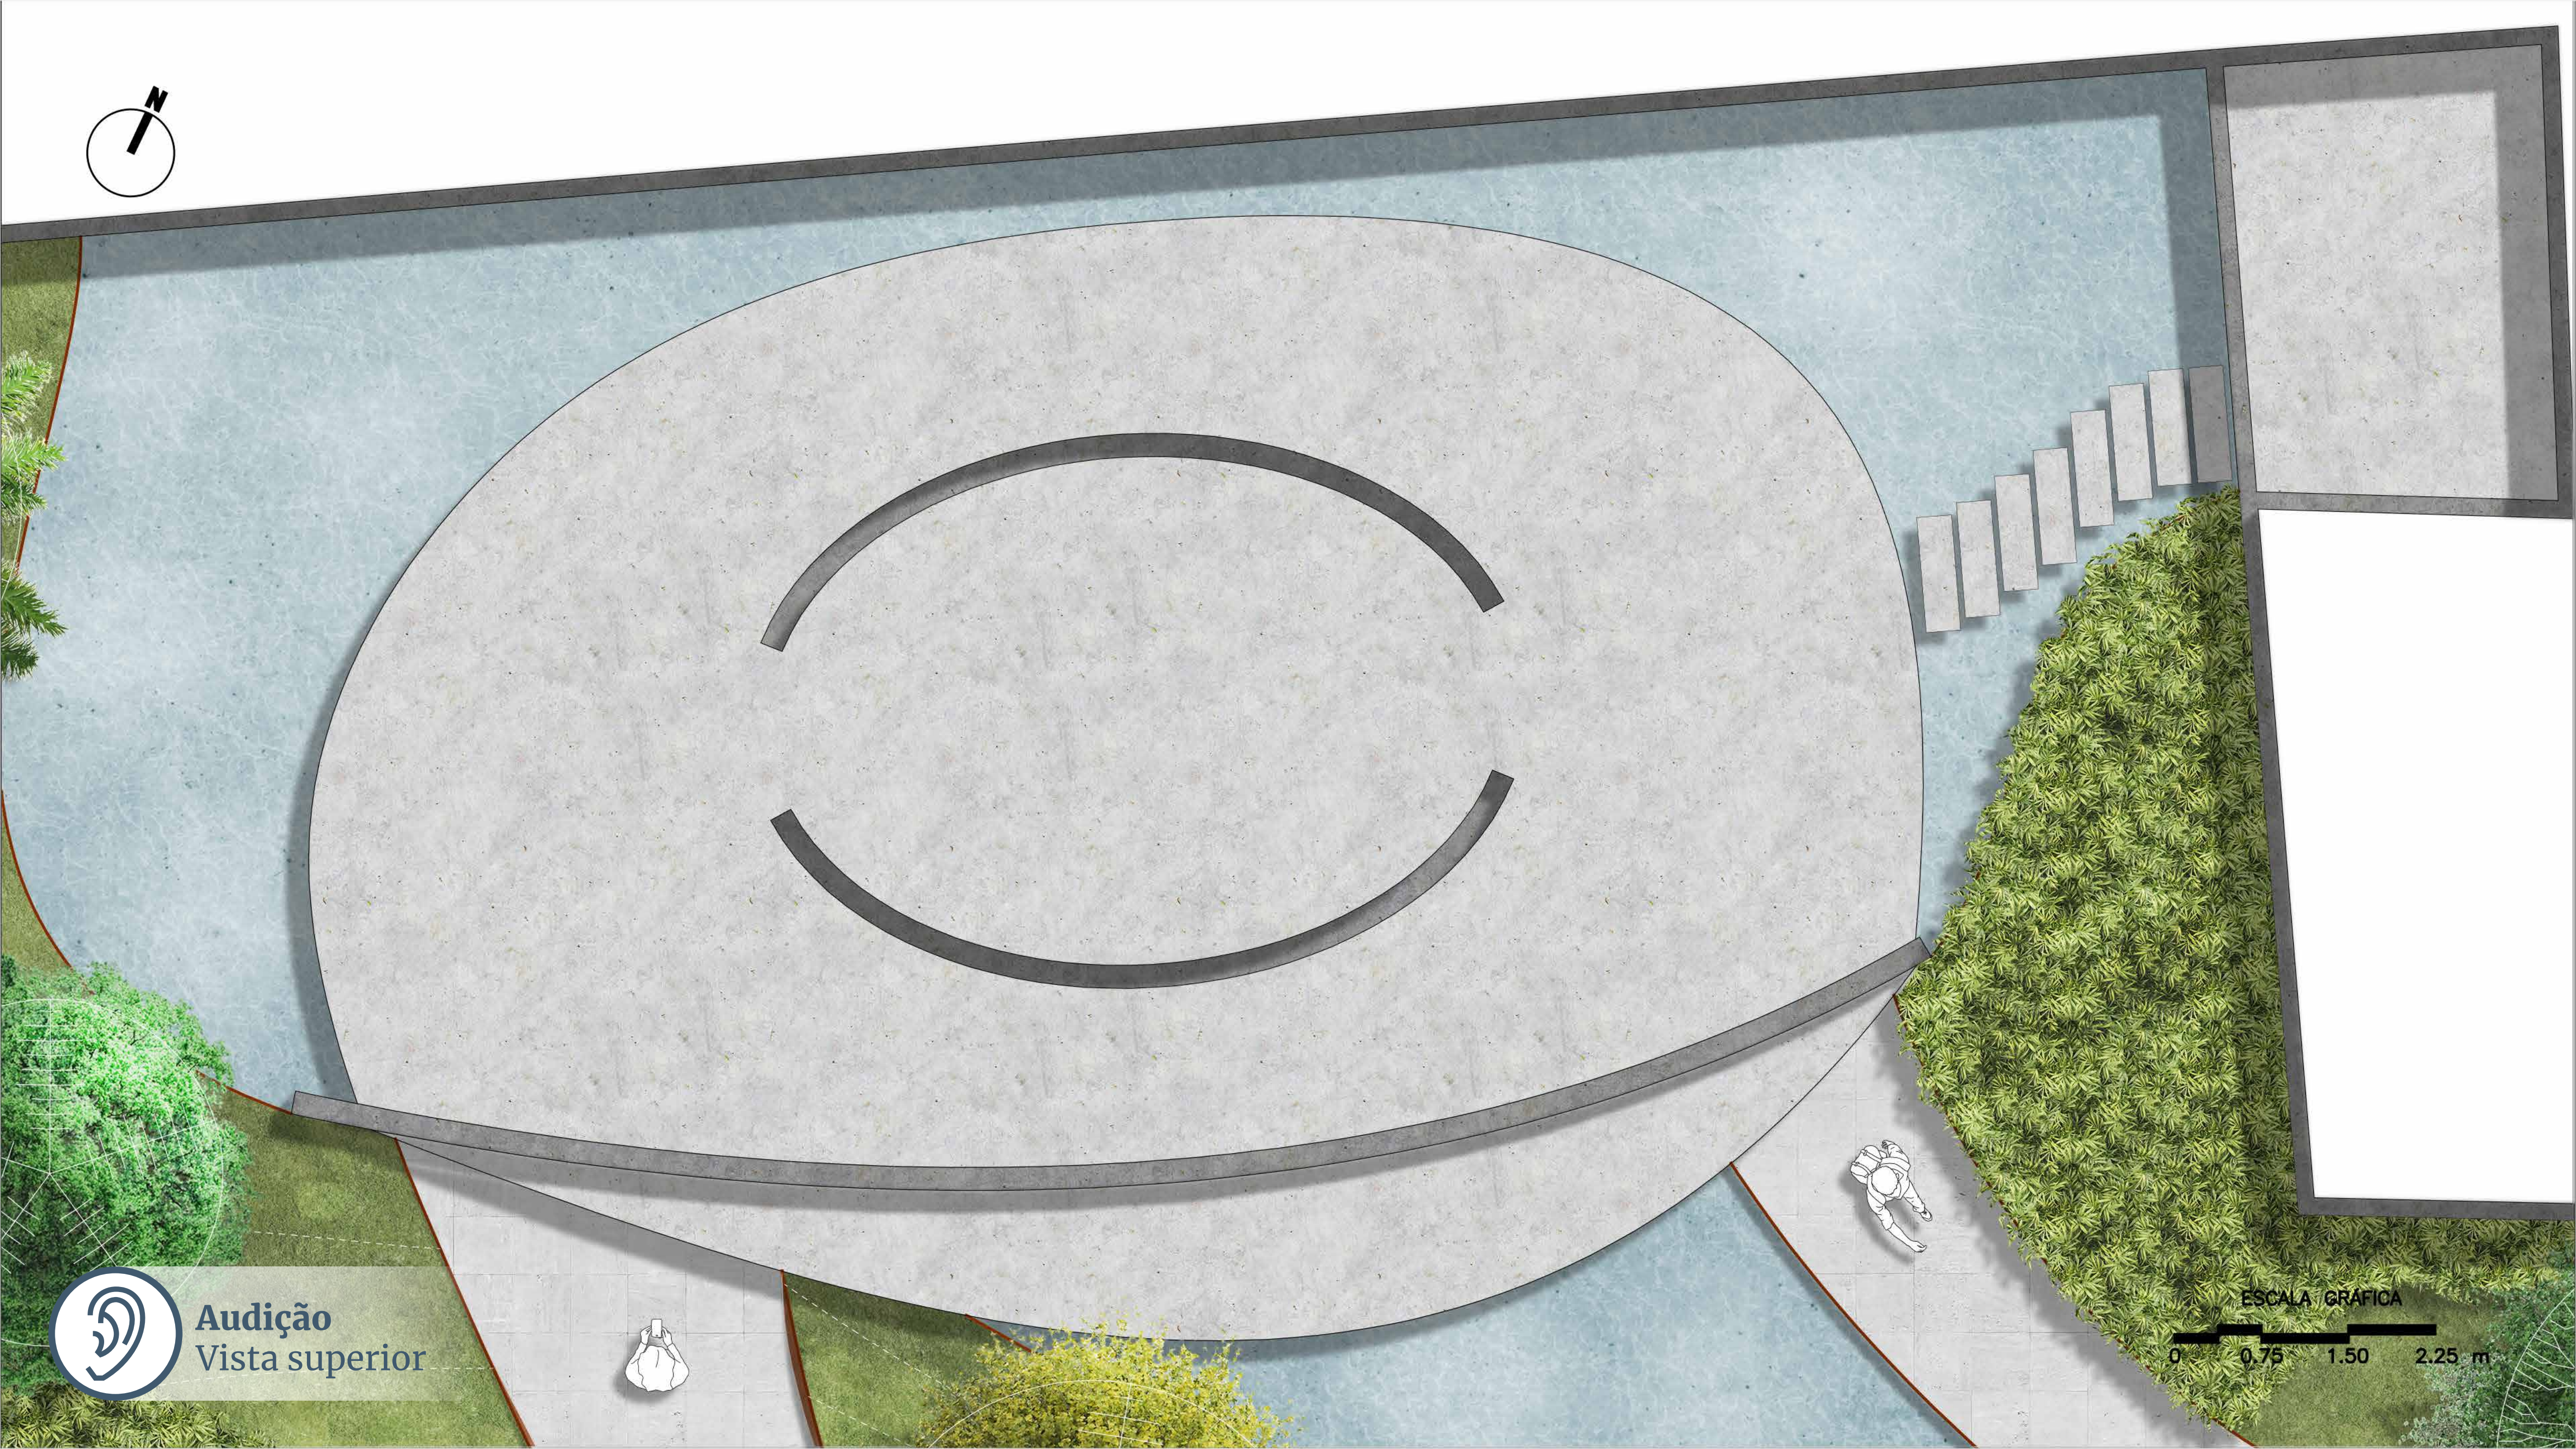

Audição
Vista superior

ESCALA GRÁFICA

0 0.75 1.50 2.25 m